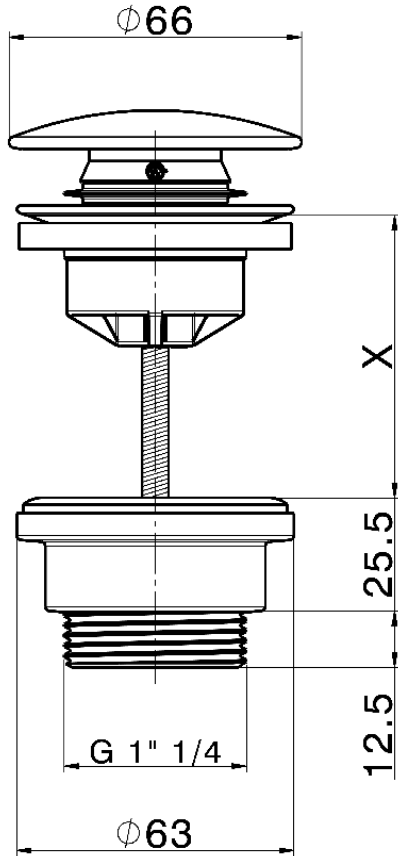

Válvula desagüe click-clack 1" 1/4 para lavabo COMPLEMENTOS_ZB001790

X = 0-63 mm. MAX

X = 63-103 mm. MAX