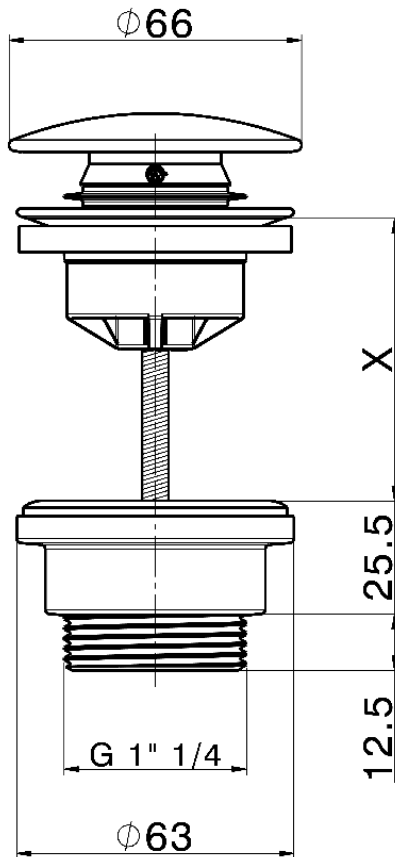

Válvula desagüe click-clack 1" 1/4 para lavabo COMPLEMENTOS\_ZB001790

X = 0-63 mm. MAX

X = 63-103 mm. MAX