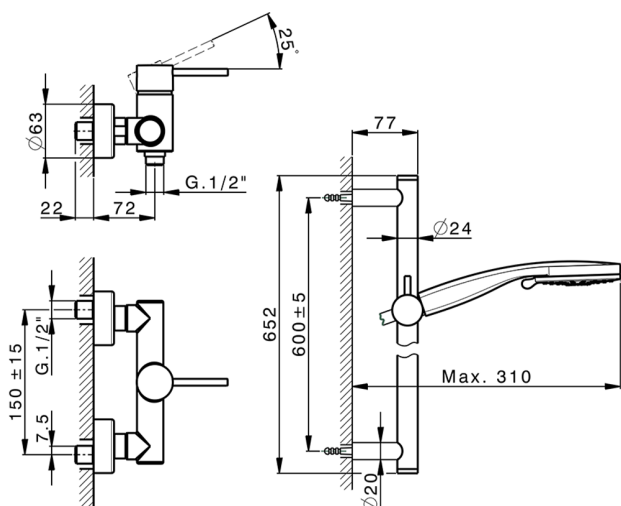

Ducha monomando con duplex NUOVA KIRUNA_K2000460

MODELO **K2000460**

Ducha monomando con duplex, Barra 60 cm con soporte corredero, duchita 3 funciones Ø 100 mm de ABS, flexible liso SUPREME 150 cm

ACABADOS DISPONIBLES

-  **21** 21 Cromo
-  **26** 26 Cobre Viejo
-  **2F** 2F Níquel Cepillado
-  **2W** 2W Oro Cepillado
-  **40** 40 Negro Mate
-  **4Q** 4Q Blanco Mate

CARACTERÍSTICAS

Recambio Cartucho **ZZ95409000**

Cartucho Monomando 35 mm

EcoStop

La función EcoStop limita el caudal del agua aproximadamente el 50% de la salida máxima con una leve resistencia en la maneta. Basta con empujar ligeramente más allá de la mitad del tope sólo cuando se requiera la salida máxima de agua. Esto permitirá ahorrar hasta un 50% de agua.