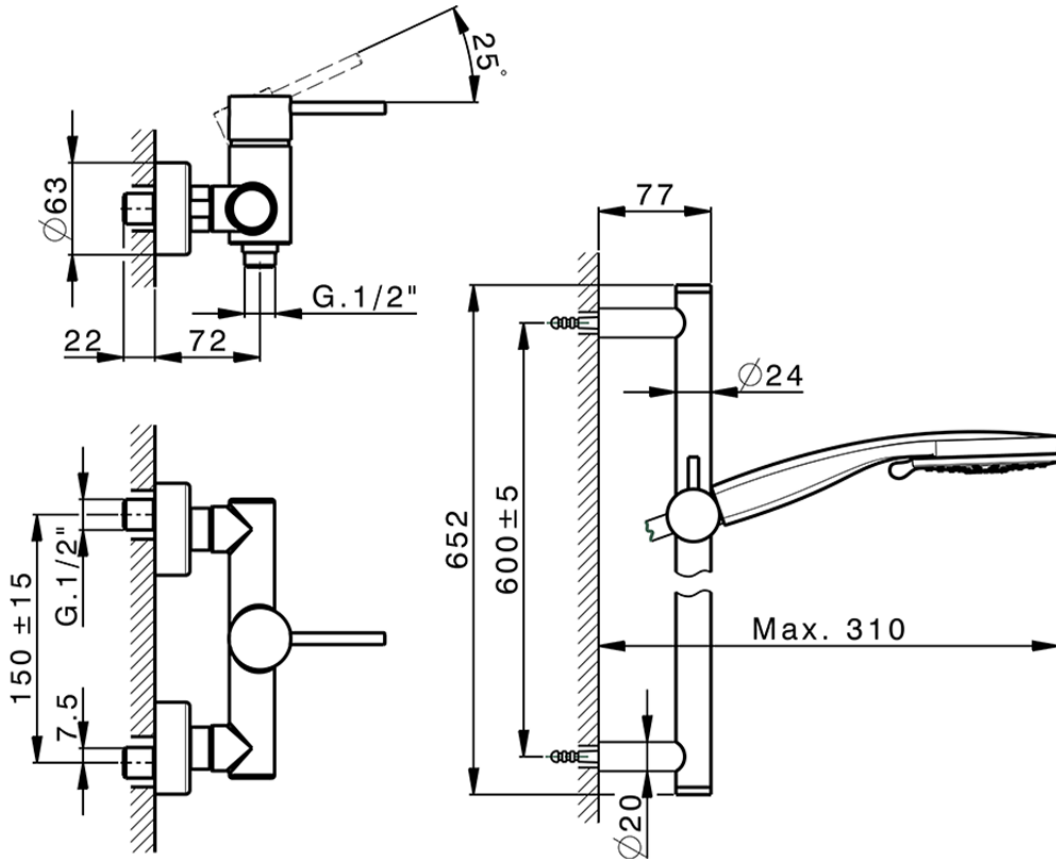

Ducha monomando con duplex NUOVA KIRUNA_K2000460

K2000460

<https://es.huberitalia.com/ducha-monomando-con-duplex-nuova-kiruna-k2000460>

2024-09-19