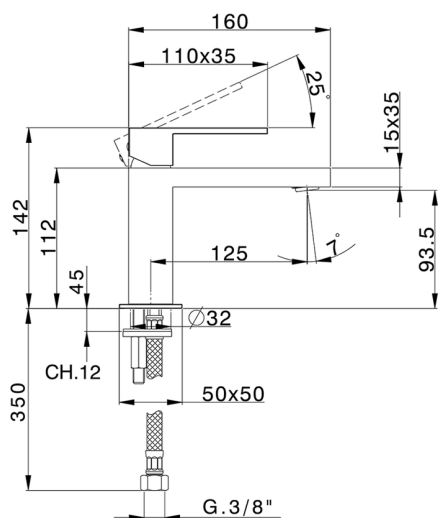

## Lavabo monomando NUOVA EGO\_NE000544

MODELO **NE000544**

Lavabo monomando, sin desagüe automático, latiguillos acero G.3/8"

### CARACTERÍSTICAS

Recambio Cartucho **ZZ96550000**

**Cartucho Monomando 25 mm**