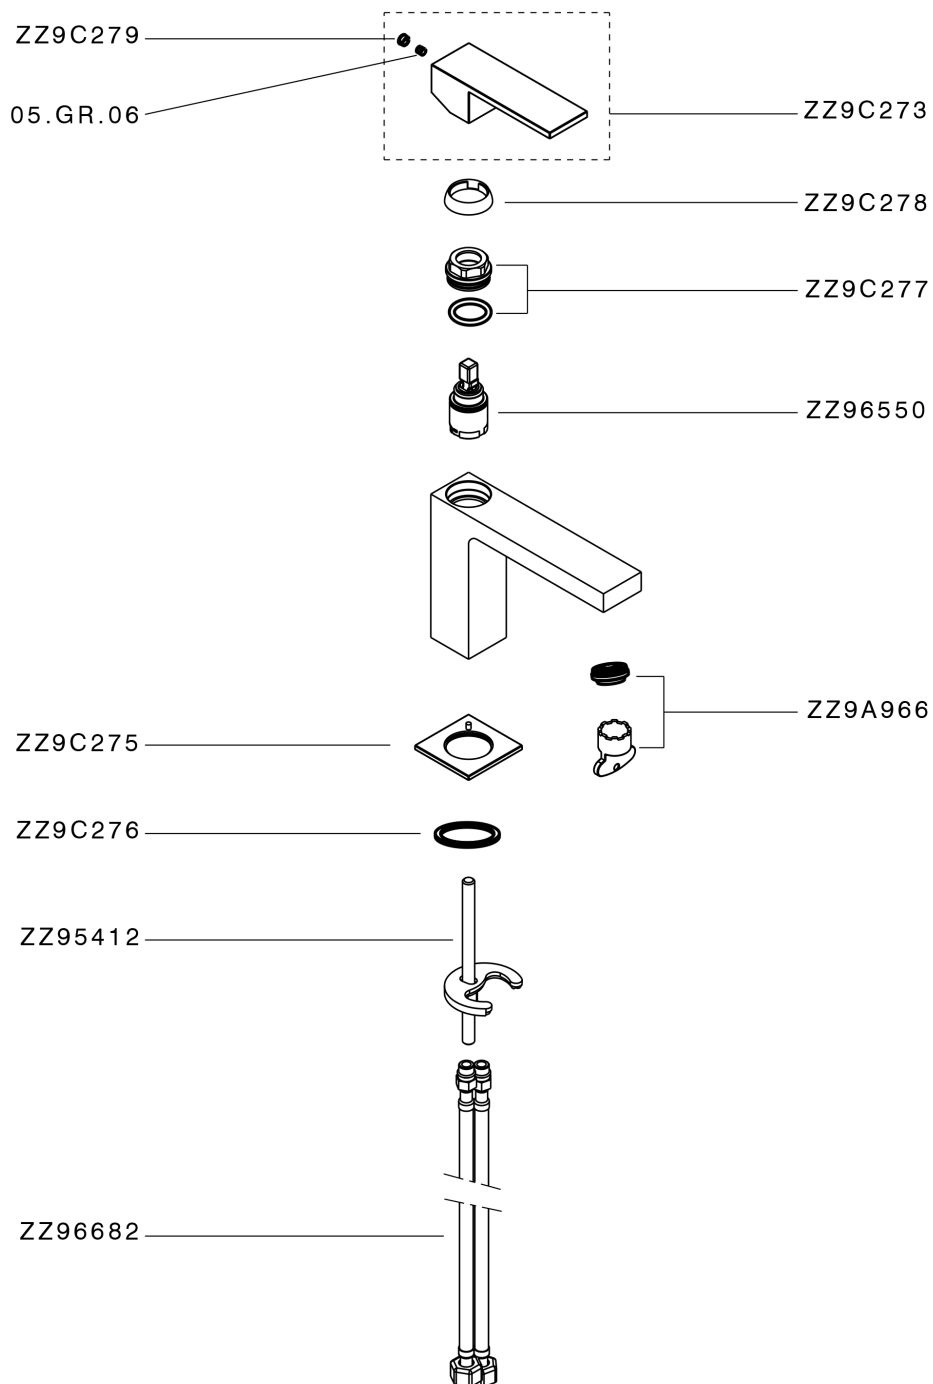

## Lavabo monomando NUOVA EGO\_NE000544

MODELO **NE000544**

Lavabo monomando, sin desagüe automático, latiguillos acero G.3/8"

### ACABADOS DISPONIBLES

-  **21** 21 Cromo
-  **2F** 2F Níquel Cepillado
-  **40** 40 Negro Mate
-  **4Q** 4Q Blanco Mate

### CARACTERÍSTICAS

Recambio Cartucho **ZZ96550000**

**Cartucho Monomando 25 mm**

## Lavabo monomando NUOVA EGO\_NE000544

NE000544

<https://es.huberitalia.com/lavabo-monomando-nuova-ego-ne000544>

2024-09-19