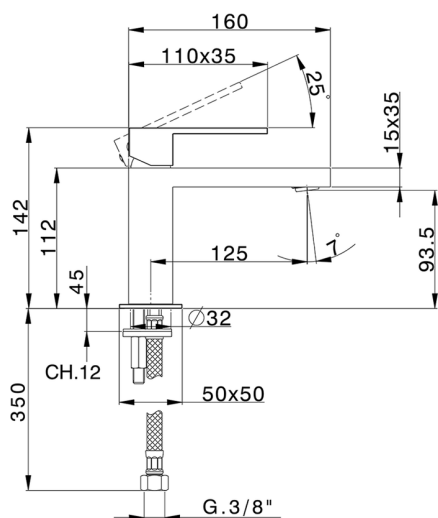

Lavabo monomando NUOVA EGO_NE000544

MODELO **NE000544**

Lavabo monomando, sin desagüe automático, latiguillos acero G.3/8"

ACABADOS DISPONIBLES

-  **21** 21 Cromo
-  **2F** 2F Níquel Cepillado
-  **40** 40 Negro Mate
-  **4Q** 4Q Blanco Mate

CARACTERÍSTICAS

Recambio Cartucho **ZZ96550000**

Cartucho Monomando 25 mm

Lavabo monomando NUOVA EGO_NE000544

NE000544

<https://es.huberitalia.com/lavabo-monomando-nuova-ego-ne000544>

2024-09-19