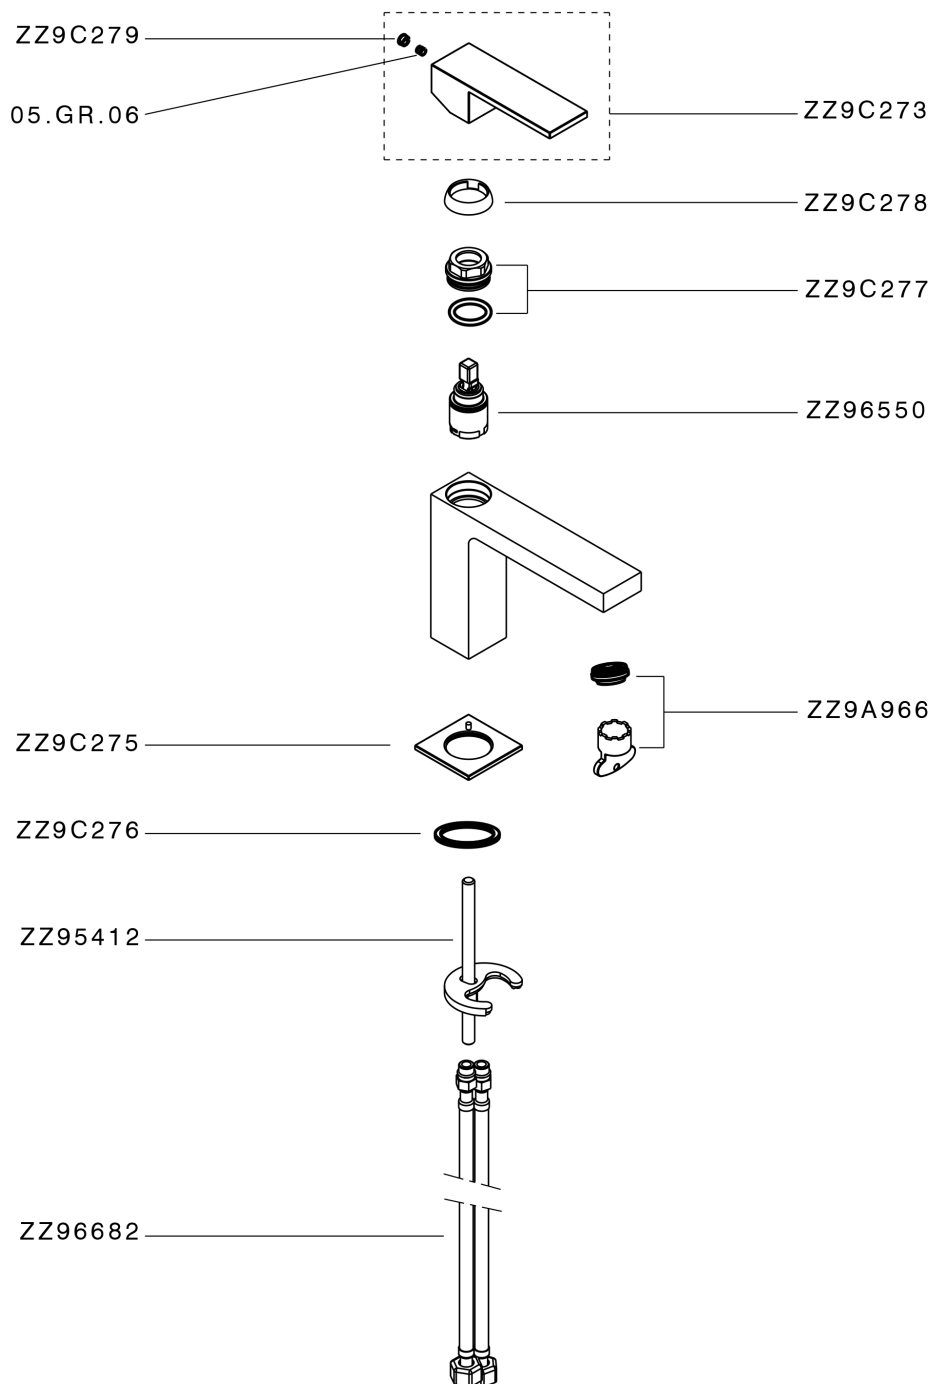

Lavabo monomando NUOVA EGO_NE000544

MODELO **NE000544**

Lavabo monomando, sin desagüe automático, latiguillos acero G.3/8"

ACABADOS DISPONIBLES

-  **21** 21 Cromo
-  **2F** 2F Níquel Cepillado
-  **40** 40 Negro Mate
-  **4Q** 4Q Blanco Mate

CARACTERÍSTICAS

Recambio Cartucho **ZZ96550000**

Cartucho Monomando 25 mm

Lavabo monomando NUOVA EGO_NE000544

NE000544

<https://es.huberitalia.com/lavabo-monomando-nuova-ego-ne000544>

2024-09-19