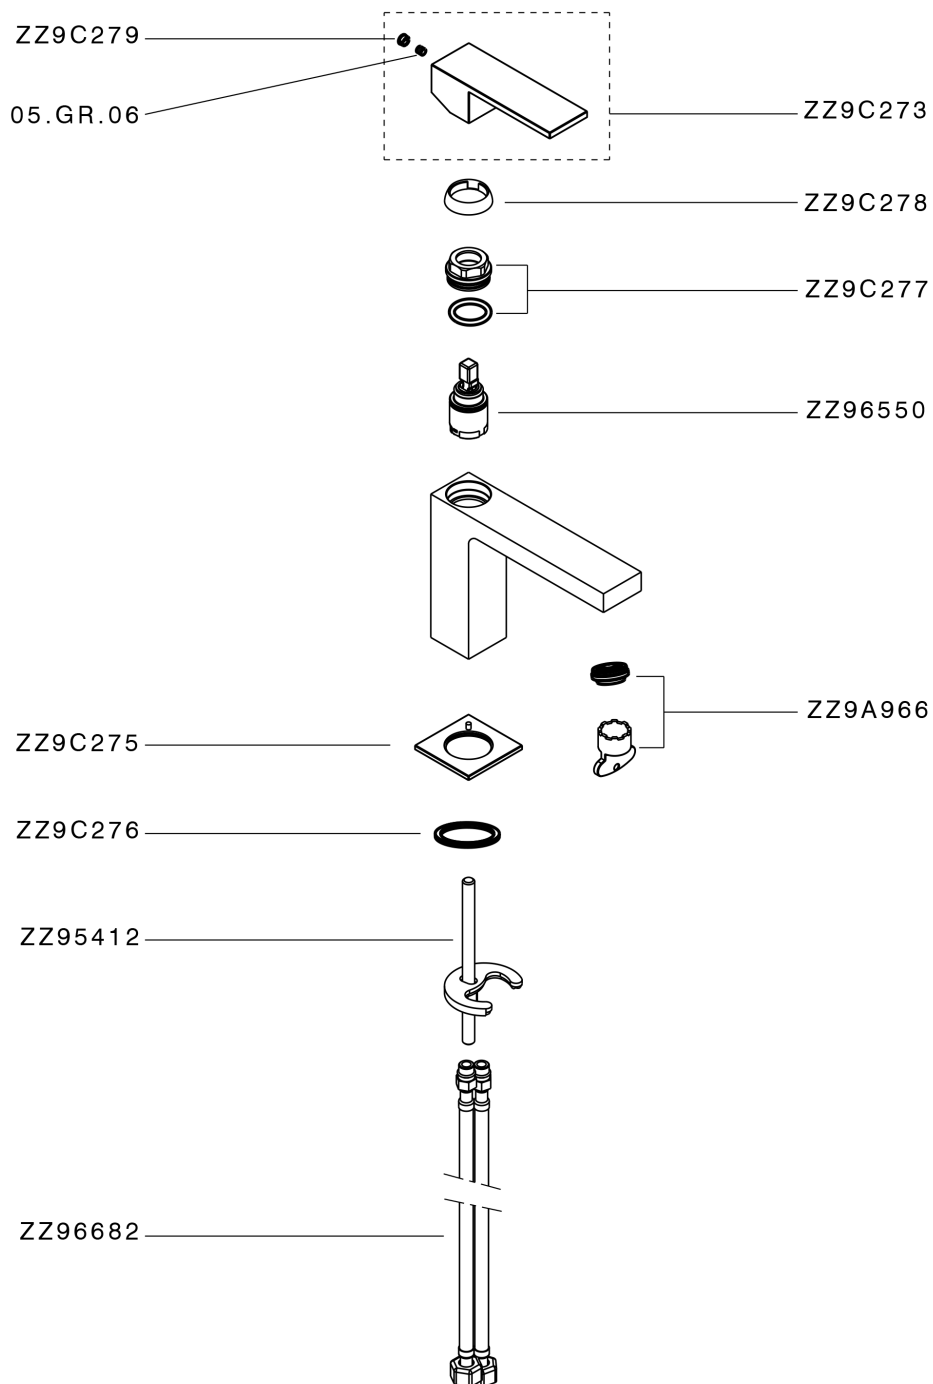

## Lavabo monomando NUOVA EGO\_NE000544

NE000544

<https://es.huberitalia.com/lavabo-monomando-nuova-ego-ne000544>

2024-09-19