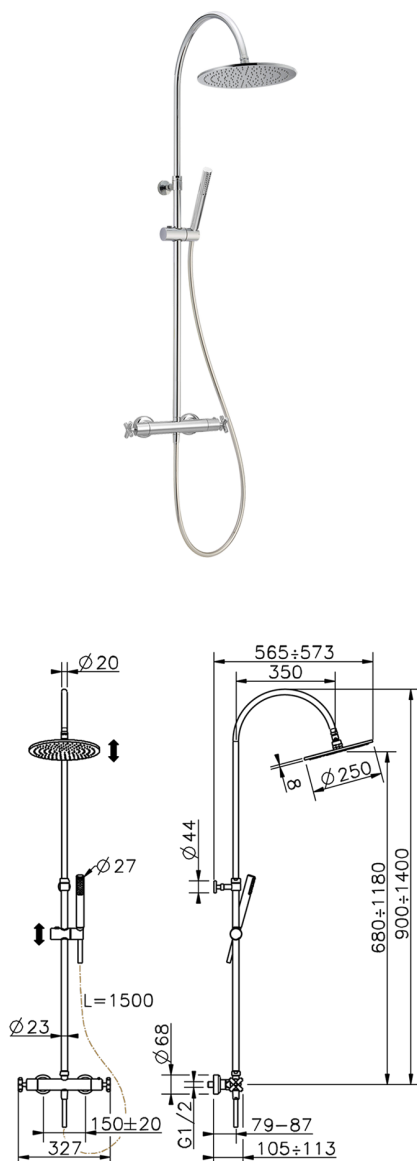

Columna termostática ducha 2 funciones COLUMNS_SUC80010

MODELO **SUC80010**

Columna termostática ducha 2 funciones, devia stop 2 salidas, columna telescópica, soporte duchita corredero, duchita una función minimalista Ø 27 mm ABS, rociador redondo Ø 250 mm es.8 mm de LATÓN, flexible liso SILVERFLEX 150 cm

ACABADOS DISPONIBLES

CARACTERÍSTICAS

Recambio Cartucho **24.04A.PP**

Cartucho Termostático Plus P 8X20

DeviaStop

La tecnología Huber DeviaStop le permite ajustar el caudal de agua y dirigirla hacia la salida elegida (rociador superior, ducha de mano, etc.).