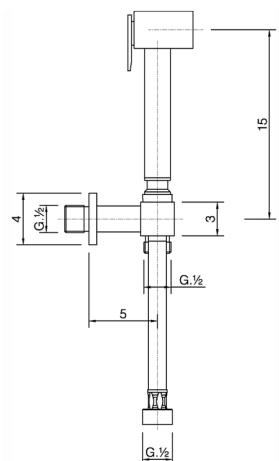

Kit ducha higiénica para bidé DUCHAS HIGIÉNICAS_EG007900

MODELO **EG007900**

Kit ducha higiénica para bidé, soporte mural con llave de 1/2", Ducha higiénica, flexible Latón 120 cm

ACABADOS DISPONIBLES

CARACTERÍSTICAS

Ducha higiénica

Duchita higiénica

Ducha hidroescobilla, para la limpieza del inodoro.

2026-06-18