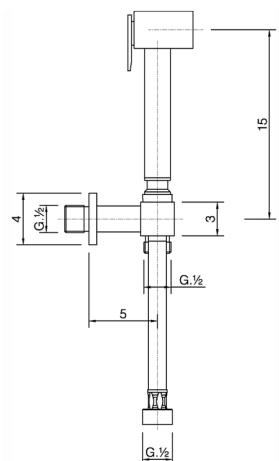

Kit ducha higiénica para bidé DUCHAS HIGIÉNICAS_EG007900

MODELO **EG007900**

Kit ducha higiénica para bidé, soporte mural con llave de 1/2", Ducha higiénica, flexible Latón 120 cm

ACABADOS DISPONIBLES

CARACTERÍSTICAS

Ducha higiénica

Duchita higiénica

Ducha hidroescobilla, para la limpieza del inodoro.

2026-04-10