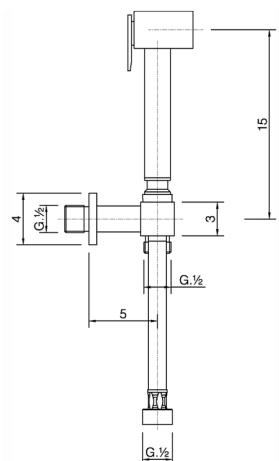

Kit ducha higiénica para bidé DUCHAS HIGIÉNICAS_EG007900

MODELO **EG007900**

Kit ducha higiénica para bidé, soporte mural con llave de 1/2", Ducha higiénica, flexible Latón 120 cm

ACABADOS DISPONIBLES

CARACTERÍSTICAS

Ducha higiénica

Duchita higiénica

Ducha hidroescobilla, para la limpieza del inodoro.

2026-06-13