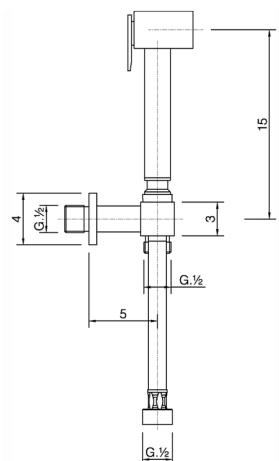

Kit ducha higiénica para bidé DUCHAS HIGIÉNICAS_EG007900

MODELO **EG007900**

Kit ducha higiénica para bidé, soporte mural con llave de 1/2", Ducha higiénica, flexible Latón 120 cm

ACABADOS DISPONIBLES

CARACTERÍSTICAS

Ducha higiénica

Duchita higiénica

Ducha hidroescobilla, para la limpieza del inodoro.

2026-07-04