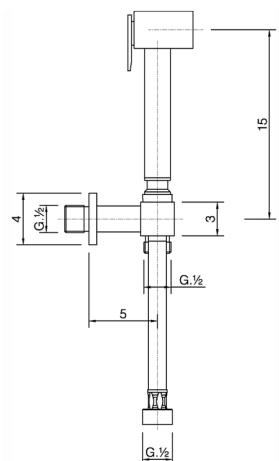

Kit ducha higiénica para bidé DUCHAS HIGIÉNICAS_EG007900

MODELO **EG007900**

Kit ducha higiénica para bidé, soporte mural con llave de 1/2", Ducha higiénica, flexible Latón 120 cm

ACABADOS DISPONIBLES

CARACTERÍSTICAS

Ducha higiénica

Duchita higiénica

Ducha hidroescobilla, para la limpieza del inodoro.

2026-04-12