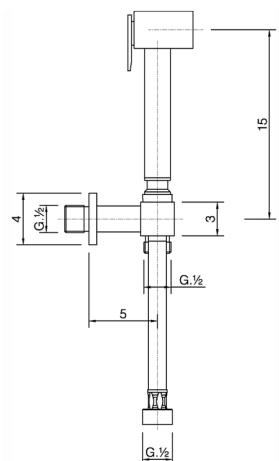

Kit ducha higiénica para bidé DUCHAS HIGIÉNICAS_EG007900

MODELO **EG007900**

Kit ducha higiénica para bidé, soporte mural con llave de 1/2", Ducha higiénica, flexible Latón 120 cm

ACABADOS DISPONIBLES

CARACTERÍSTICAS

Ducha higiénica

Duchita higiénica

Ducha hidroescobilla, para la limpieza del inodoro.

2026-05-22