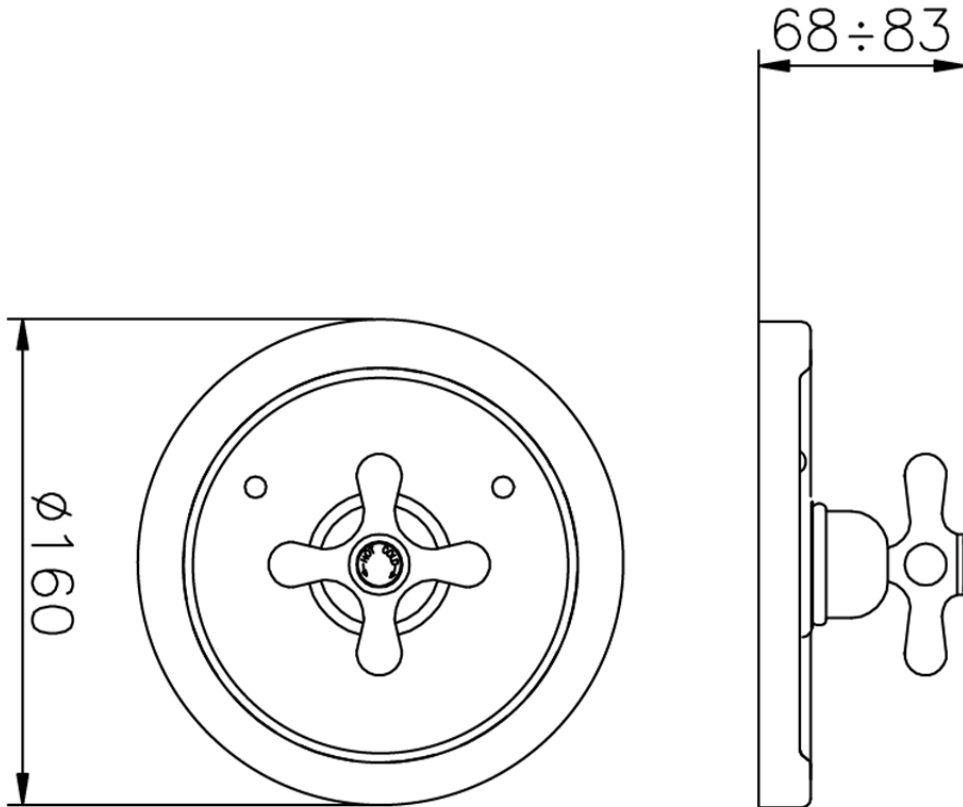

Parte externa termostático ducha empotrada CROISSETTE_CS007200

CS007200

<https://es.huberitalia.com/parte-externa-termostatico-ducha-empotrada-croisette-cs007200>

Piastra/Plate/Plaque/Platte/Placa

2-3mm: XX 25-40 YY 76-91

10mm: XX 16-31 YY 65-80

ZB007221

<https://es.huberitalia.com/parte-empotrada-termostatico-ducha-3-4-empotrado-zb007221>

ZB007201

<https://es.huberitalia.com/parte-empotrada-termostatico-ducha-1-2-empotrado-zb007201>