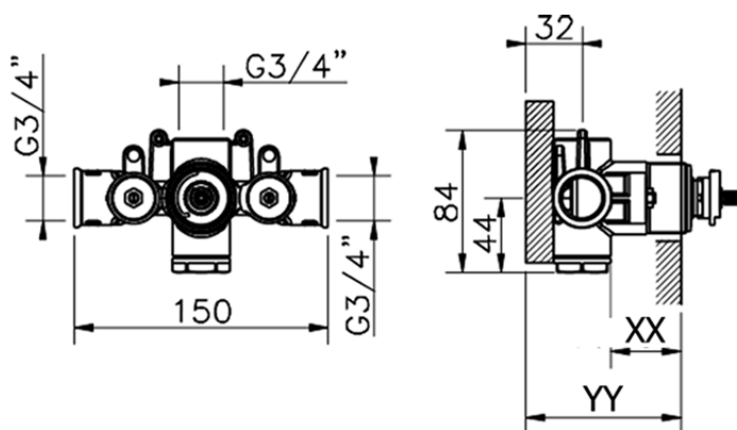

Parte externa termostático ducha empotrada CROISETTE_CS007200

CS007200

<https://es.huberitalia.com/parte-externa-termostatico-ducha-empotrada-croisette-cs007200>

Piastra/Plate/Plaque/Platte/Placa

2-3mm: XX 25-40 YY 76-91

10mm: XX 16-31 YY 65-80

ZB007221

<https://es.huberitalia.com/parte-empotrada-termostatico-ducha-3-4-empotrado-zb007221>

ZB007201

<https://es.huberitalia.com/parte-empotrada-termostatico-ducha-1-2-empotrado-zb007201>