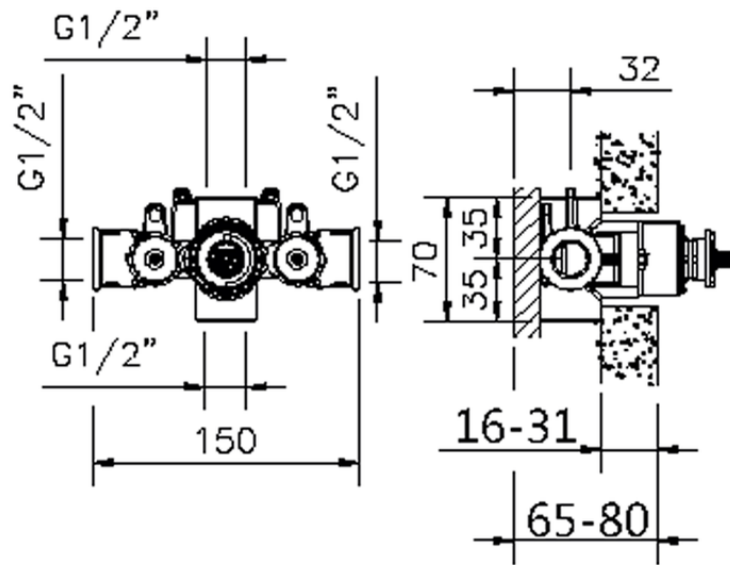

Parte externa termostático ducha empotrada CROISETTE_CS007200

CS007200

<https://es.huberitalia.com/parte-externa-termostatico-ducha-empotrada-croisette-cs007200>

Piastra/Plate/Plaque/Platte/Placa

2-3mm: XX 25-40 YY 76-91

10mm: XX 16-31 YY 65-80

ZB007221

<https://es.huberitalia.com/parte-empotrada-termostatico-ducha-3-4-empotrado-zb007221>

ZB007201

<https://es.huberitalia.com/parte-empotrada-termostatico-ducha-1-2-empotrado-zb007201>