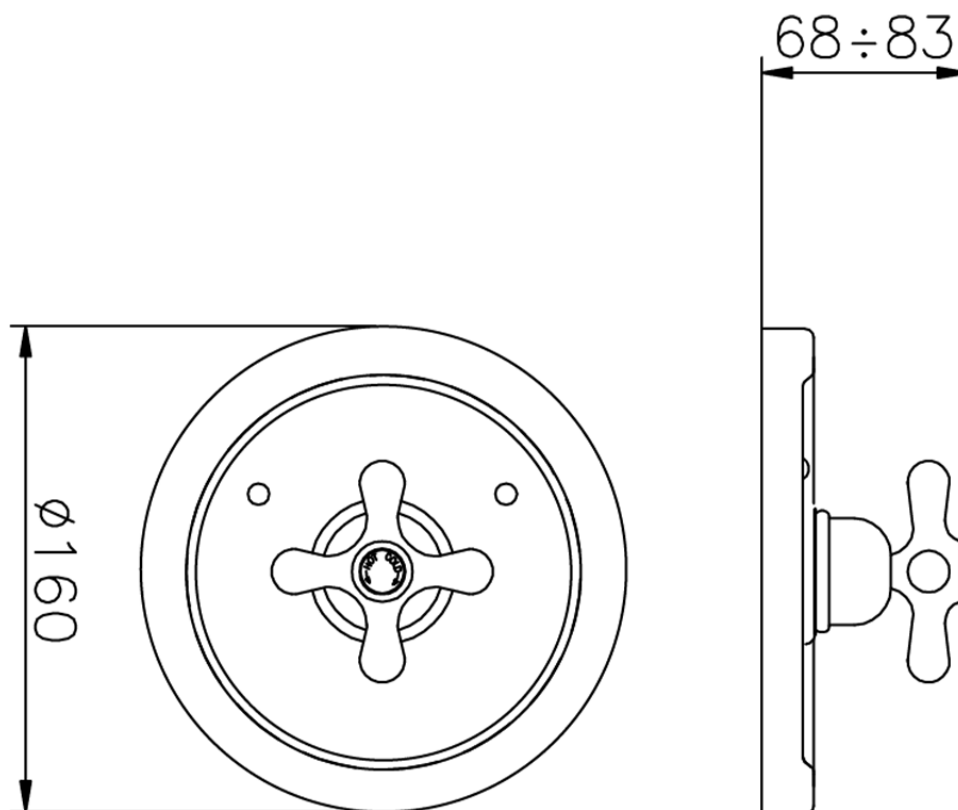

Parte externa termostático ducha empotrada CROISETTE_CS007200

CS007200

<https://es.huberitalia.com/parte-externa-termostatico-ducha-empotrada-croisette-cs007200>

Piastra/Plate/Plaque/Platte/Placa

2-3mm: XX 25-40 YY 76-91

10mm: XX 16-31 YY 65-80

ZB007221

<https://es.huberitalia.com/parte-empotrada-termostatico-ducha-3-4-empotrado-zb007221>

ZB007201

<https://es.huberitalia.com/parte-empotrada-termostatico-ducha-1-2-empotrado-zb007201>