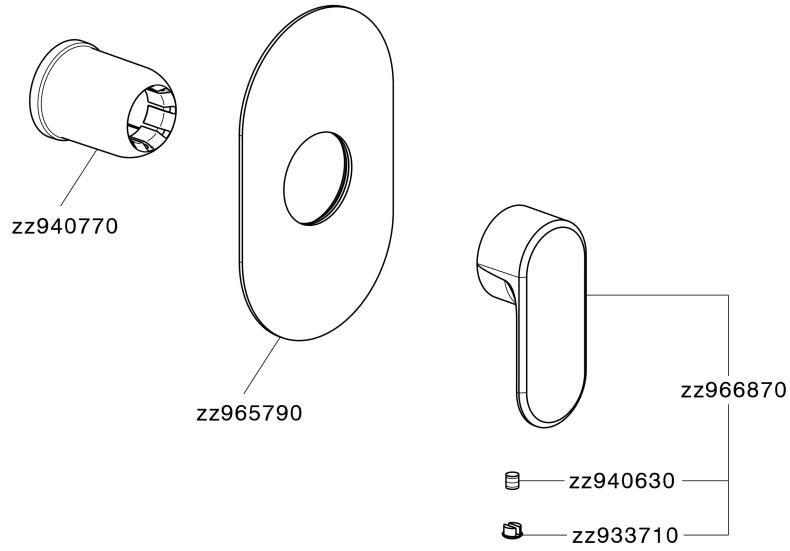

Parte externa monomando ducha empotrada LEVITY_LY003000

LY003000

<https://es.huberitalia.com/parte-externa-monomando-ducha-empotrada-levity-ly003000>

Parte empotrada monomando ducha EMPOTRADO_ZB005300

ZB005300

<https://es.huberitalia.com/parte-empotrada-monomando-ducha-empotrado-zb005300>

2025-04-09