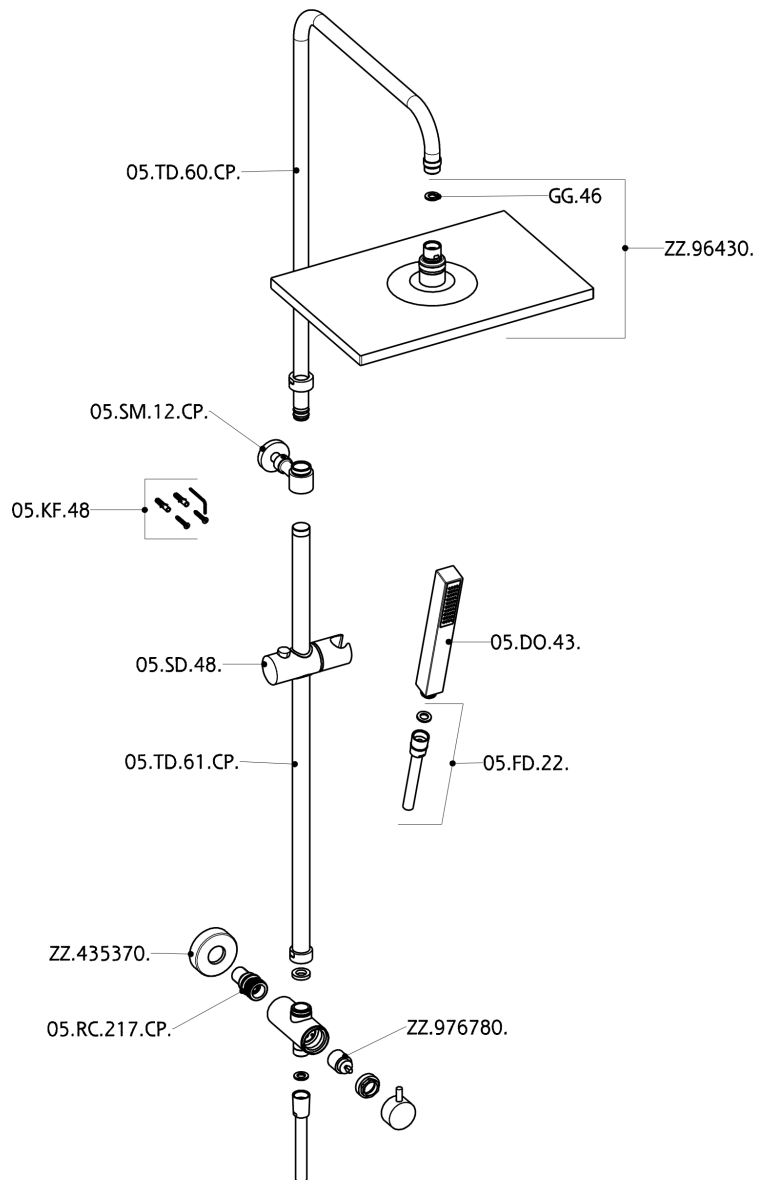

Columna ducha con desviador COLUMNS_SSV82010

MODELO **SSV82010**

Columna ducha con desviador, desviador 2 salidas con toma de agua empotrada, columna telescópica, soporte duchita corredero, duchita una función minimal. cuadrada 27x27mm ABS, rociador rectangular 240x360x15 mm, flexible liso SILVERFLEX 150 cm

ACABADOS DISPONIBLES

21 21 Cromo

CARACTERÍSTICAS

Columna ducha con desviador COLUMNS_SSV82010

SSV82010

<https://es.huberitalia.com/columna-ducha-con-desviador-columns-ssv82010>

2026-04-15