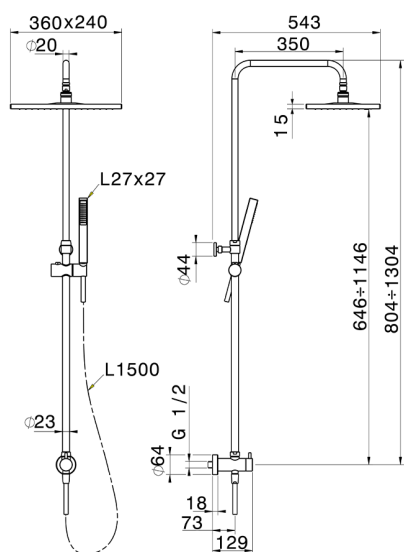

Columna ducha con desviador COLUMNS_SSV82010

MODELO **SSV82010**

Columna ducha con desviador, desviador 2 salidas con toma de agua empotrada, columna telescópica, soporte duchita corredero, duchita una función minimal. cuadrada 27x27mm ABS, rociador rectangular 240x360x15 mm, flexible liso SILVERFLEX 150 cm

ACABADOS DISPONIBLES

21 21 Cromo

CARACTERÍSTICAS

Columna ducha con desviador COLUMNS_SSV82010

SSV82010

<https://es.huberitalia.com/columna-ducha-con-desviador-columns-ssv82010>

2026-04-15