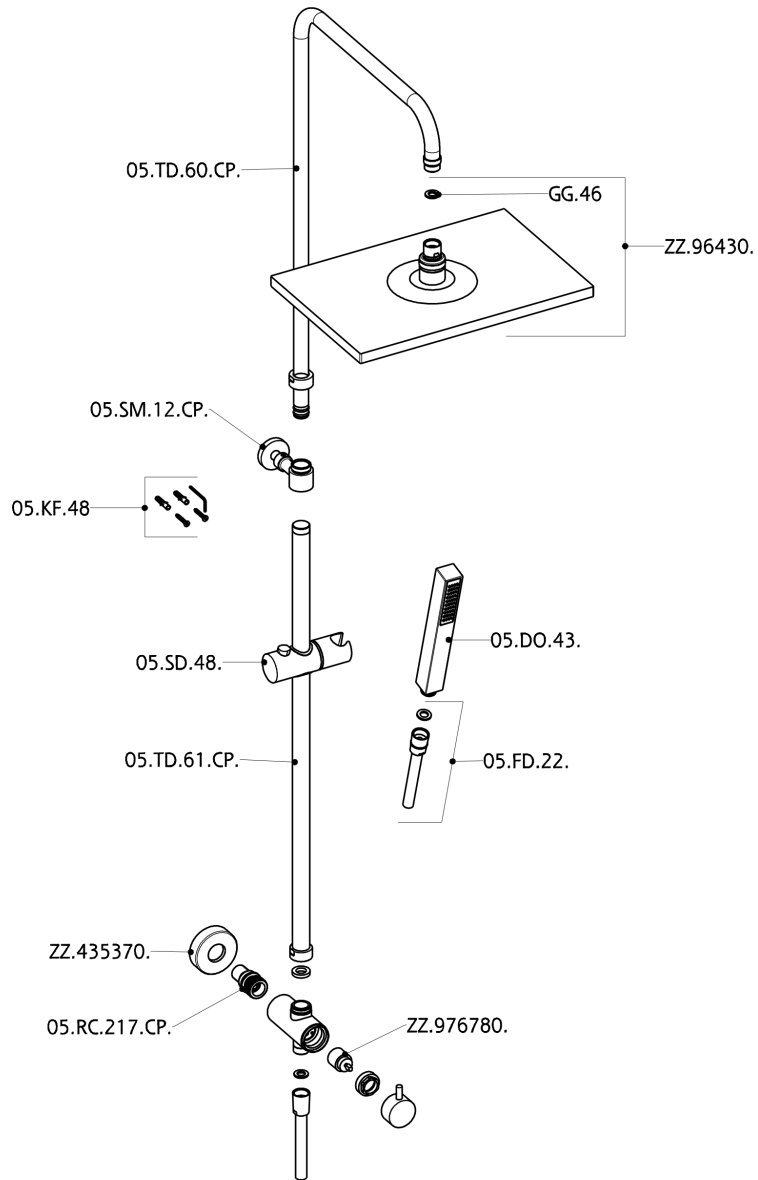

## Columna ducha con desviador COLUMNS\_SSV82010

MODELO **SSV82010**

Columna ducha con desviador, desviador 2 salidas con toma de agua empotrada, columna telescópica, soporte duchita corredero, duchita una función minimal. cuadrada 27x27mm ABS, rociador rectangular 240x360x15 mm, flexible liso SILVERFLEX 150 cm

ACABADOS DISPONIBLES

**21** 21 Cromo

CARACTERÍSTICAS

## Columna ducha con desviador COLUMNS\_SSV82010

SSV82010

<https://es.huberitalia.com/columna-ducha-con-desviador-columns-ssv82010>

2026-06-10