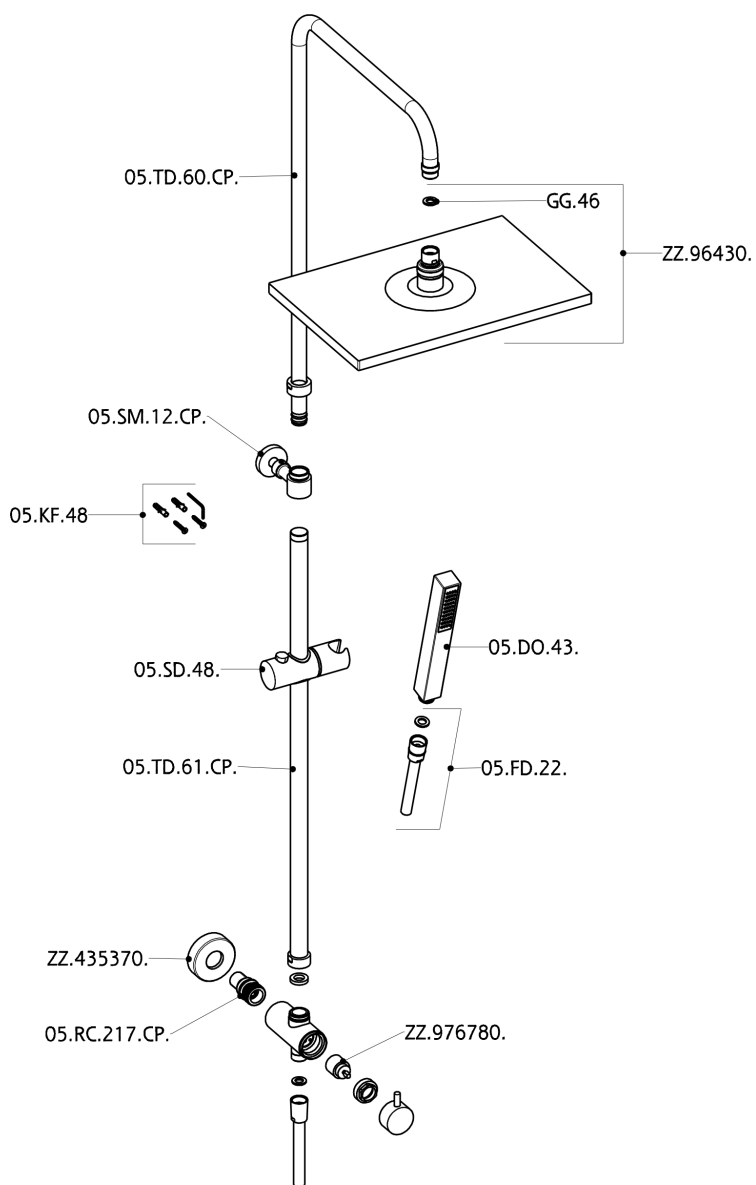

Columna ducha con desviador COLUMNS_SSV82010

MODELO **SSV82010**

Columna ducha con desviador, desviador 2 salidas con toma de agua empotrada, columna telescópica, soporte duchita corredero, duchita una función minimal. cuadrada 27x27mm ABS, rociador rectangular 240x360x15 mm, flexible liso SILVERFLEX 150 cm

ACABADOS DISPONIBLES

21 21 Cromo

CARACTERÍSTICAS

Columna ducha con desviador COLUMNS_SSV82010

SSV82010

<https://es.huberitalia.com/columna-ducha-con-desviador-columns-ssv82010>

2026-07-04