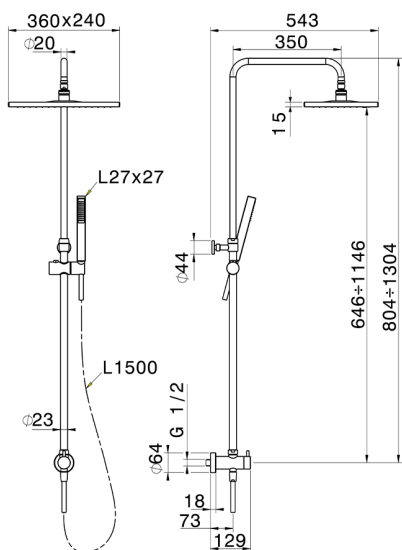

Columna ducha con desviador COLUMNS_SSV82010

MODELO **SSV82010**

Columna ducha con desviador, desviador 2 salidas con toma de agua empotrada, columna telescópica, soporte duchita corredero, duchita una función minimal. cuadrada 27x27mm ABS, rociador rectangular 240x360x15 mm, flexible liso SILVERFLEX 150 cm

ACABADOS DISPONIBLES

21 21 Cromo

CARACTERÍSTICAS

Columna ducha con desviador COLUMNS_SSV82010

SSV82010

<https://es.huberitalia.com/columna-ducha-con-desviador-columns-ssv82010>

2026-07-04