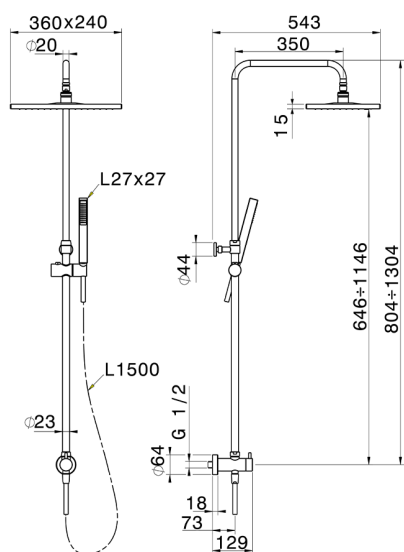

## Columna ducha con desviador COLUMNS\_SSV82010

MODELO **SSV82010**

Columna ducha con desviador, desviador 2 salidas con toma de agua empotrada, columna telescópica, soporte duchita corredero, duchita una función minimal. cuadrada 27x27mm ABS, rociador rectangular 240x360x15 mm, flexible liso SILVERFLEX 150 cm

ACABADOS DISPONIBLES

**21** 21 Cromo

CARACTERÍSTICAS

## Columna ducha con desviador COLUMNS\_SSV82010

SSV82010

<https://es.huberitalia.com/columna-ducha-con-desviador-columns-ssv82010>

2026-06-10