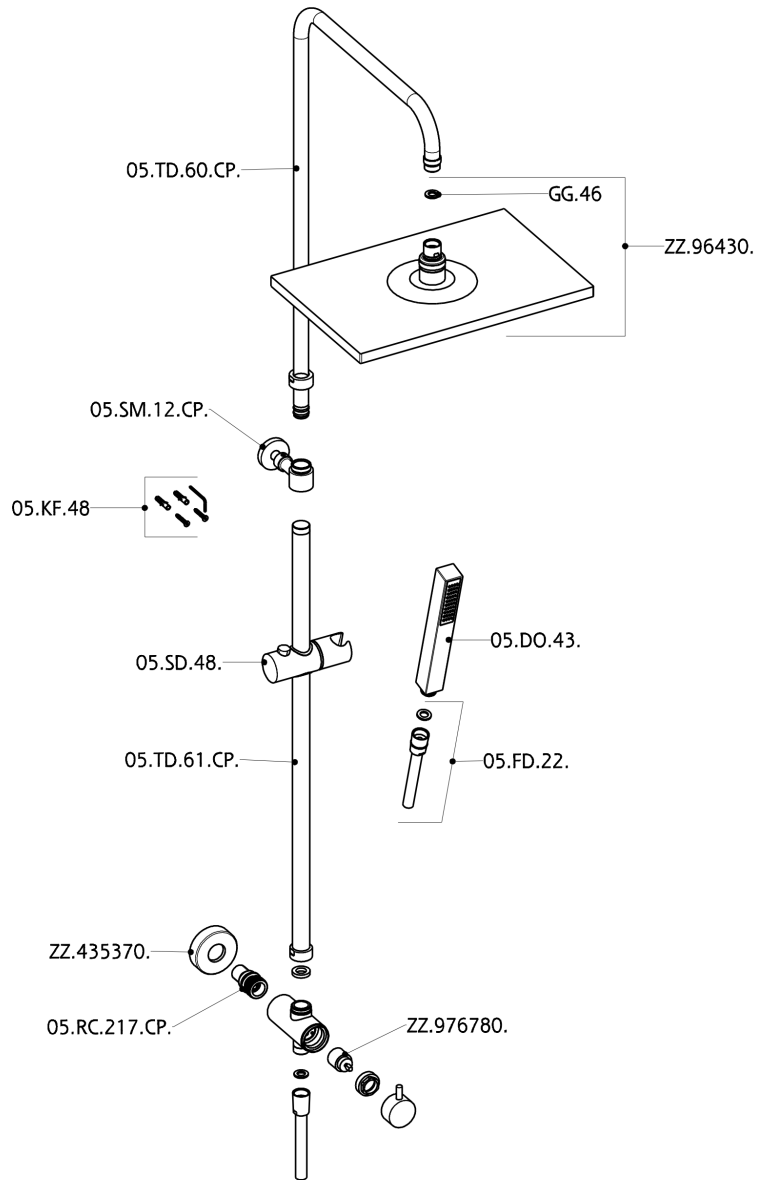

Columna ducha con desviador COLUMNS_SSV82010

SSV82010

<https://es.huberitalia.com/columna-ducha-con-desviador-columns-ssv82010>

2026-06-13