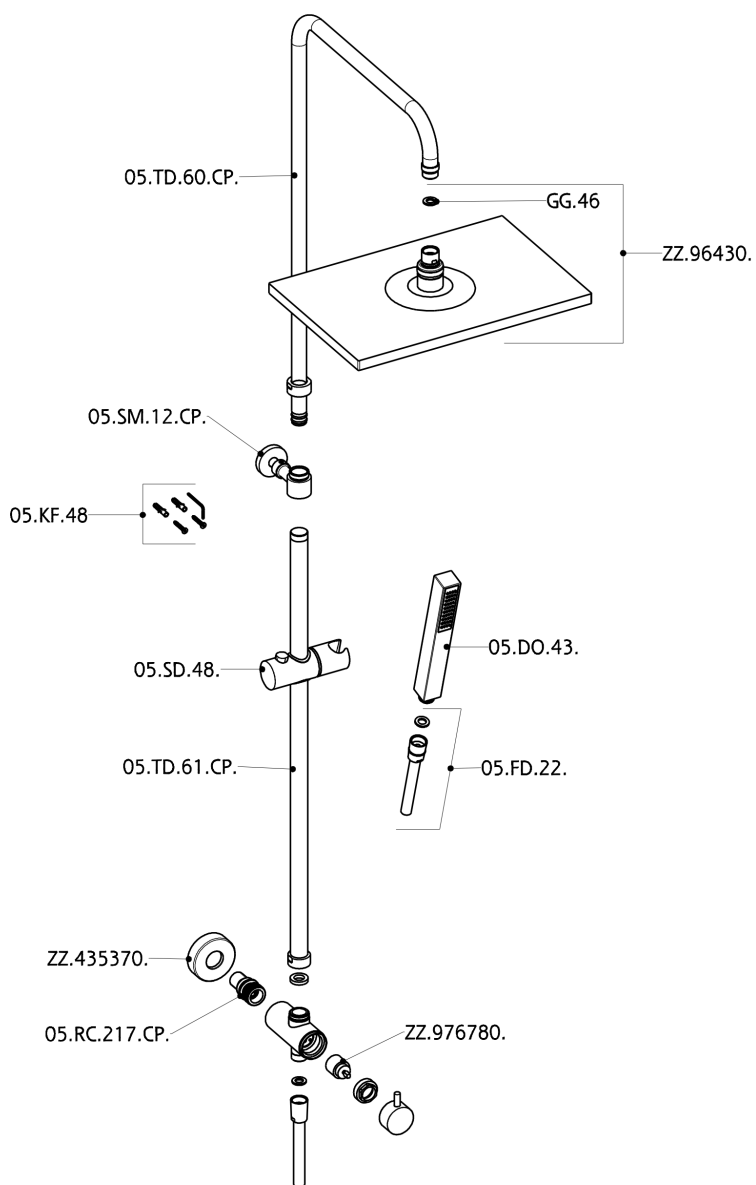

Columna ducha con desviador COLUMNS_SSV82010

SSV82010

<https://es.huberitalia.com/columna-ducha-con-desviador-columns-ssv82010>

2026-04-11