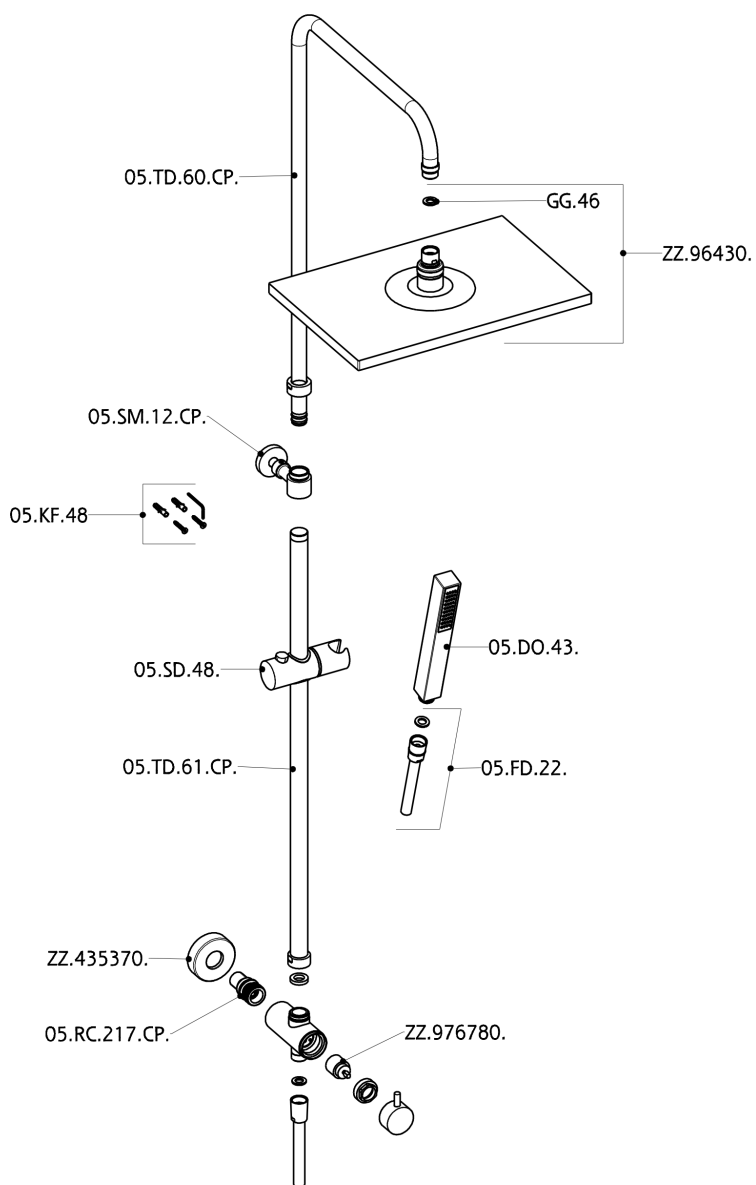

Columna ducha con desviador COLUMNS_SSV82010

SSV82010

<https://es.huberitalia.com/columna-ducha-con-desviador-columns-ssv82010>

2026-05-01