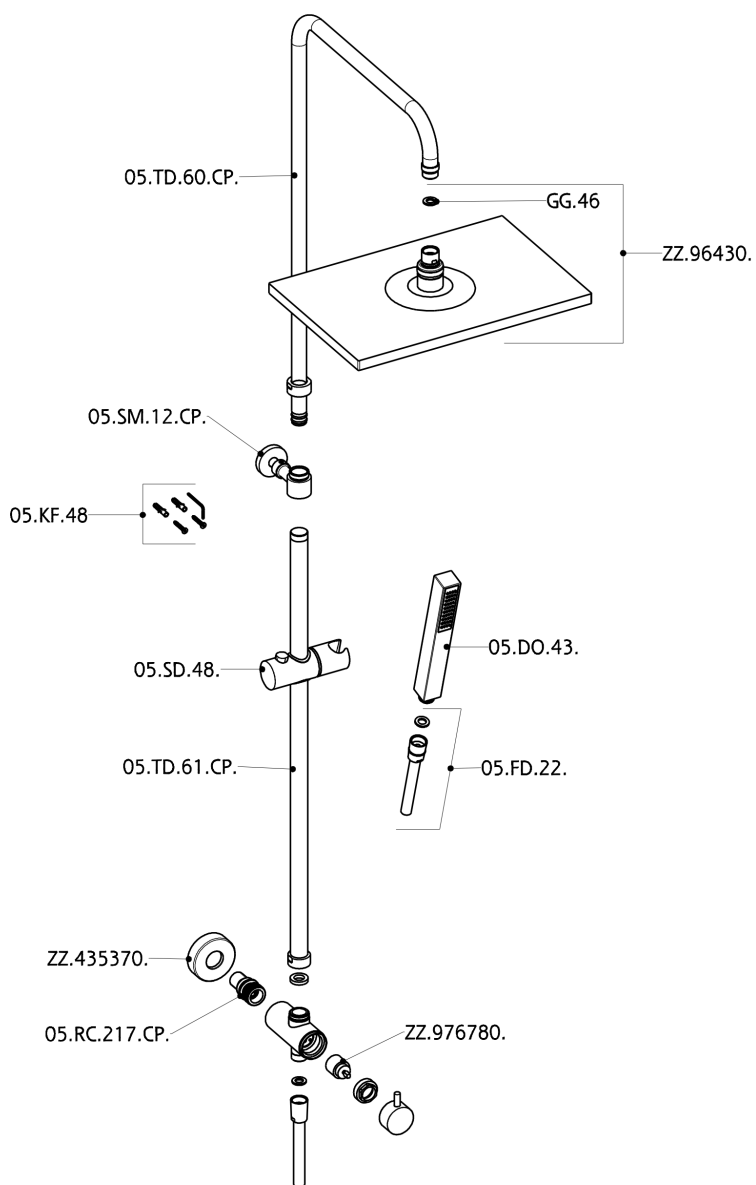

Columna ducha con desviador COLUMNS_SSV82010

SSV82010

<https://es.huberitalia.com/columna-ducha-con-desviador-columns-ssv82010>

2026-05-22