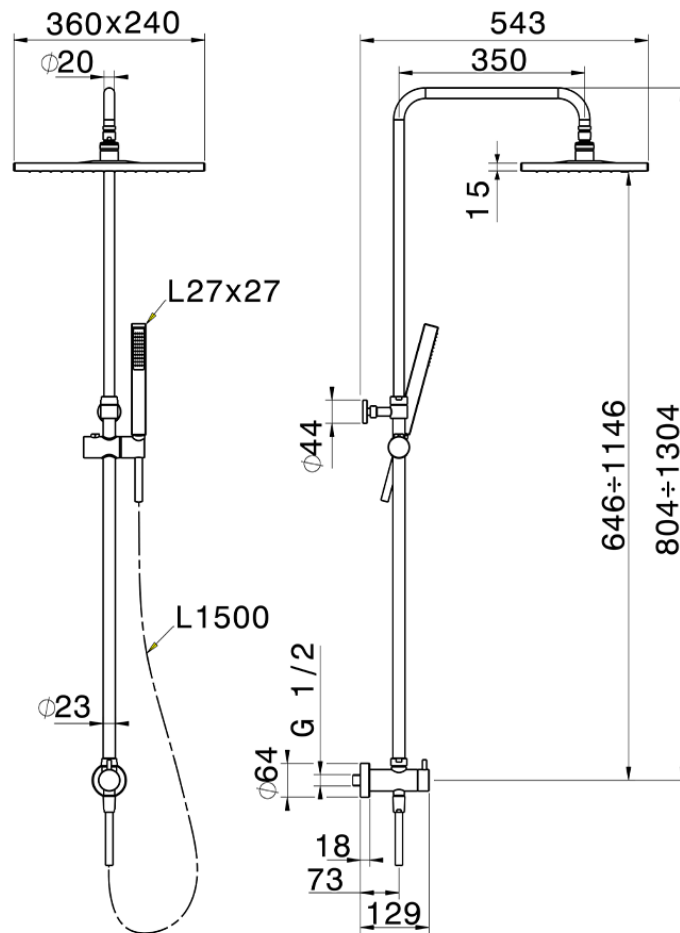

## Columna ducha con desviador COLUMNS\_SSV82010

SSV82010

<https://es.huberitalia.com/columna-ducha-con-desviador-columns-ssv82010>

2026-04-15