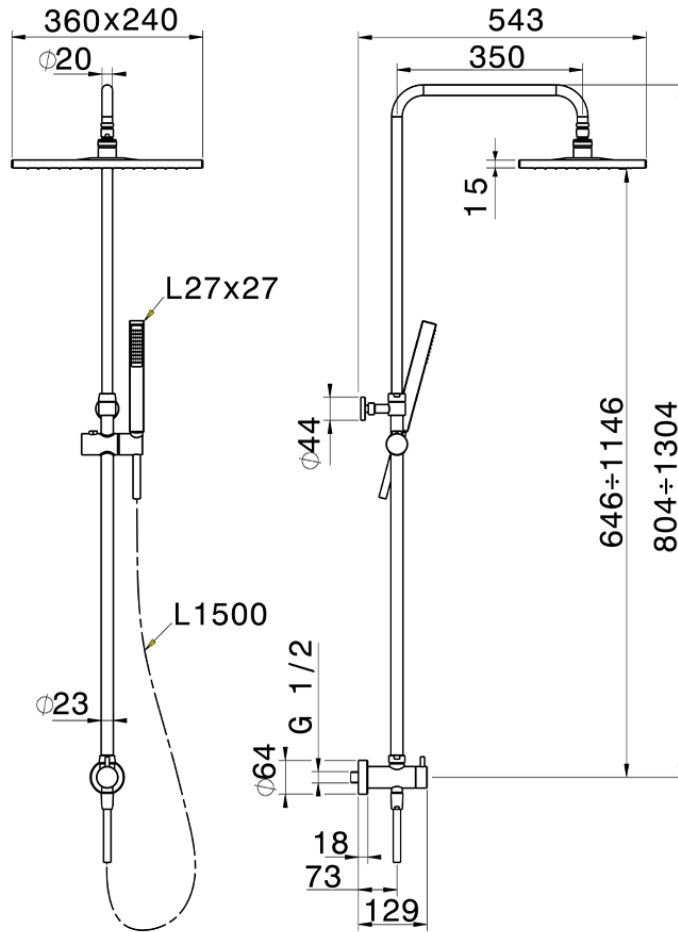

Columna ducha con desviador COLUMNS_SSV82010

SSV82010

<https://es.huberitalia.com/columna-ducha-con-desviador-columns-ssv82010>

2026-07-03