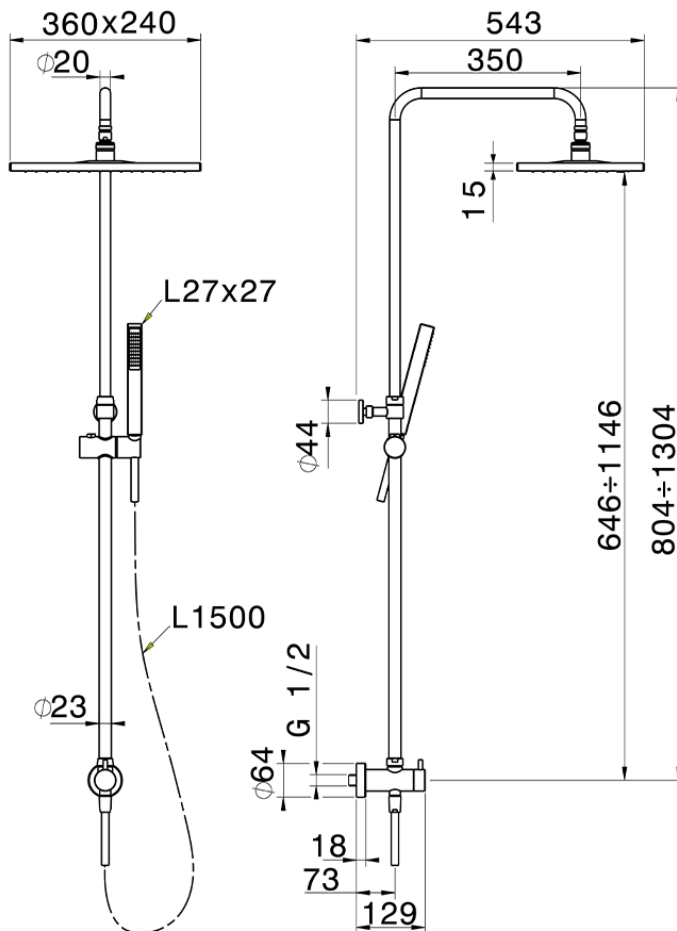

## Columna ducha con desviador COLUMNS\_SSV82010

SSV82010

<https://es.huberitalia.com/columna-ducha-con-desviador-columns-ssv82010>

2026-06-13