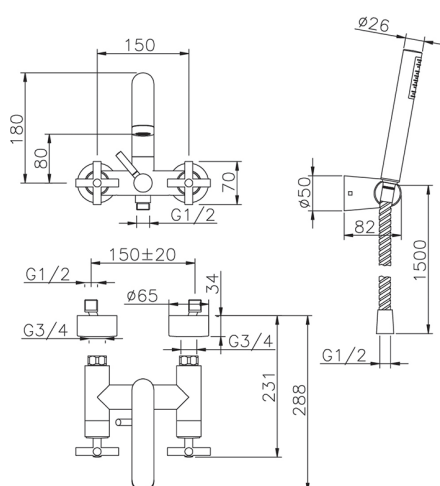

Bañera con duplex SUITE_SU000120

MODELO **SU000120**

Bañera con duplex, soporte duchita articulado mural, duchita una función minimalista Ø 27 mm ABS, flexible de Latón 150 cm

ACABADOS DISPONIBLES

-  **21** 21 Cromo
-  **40** 40 Negro Mate
-  **2F** 2F Níquel Cepillado
-  **2W** 2W Oro Cepillado