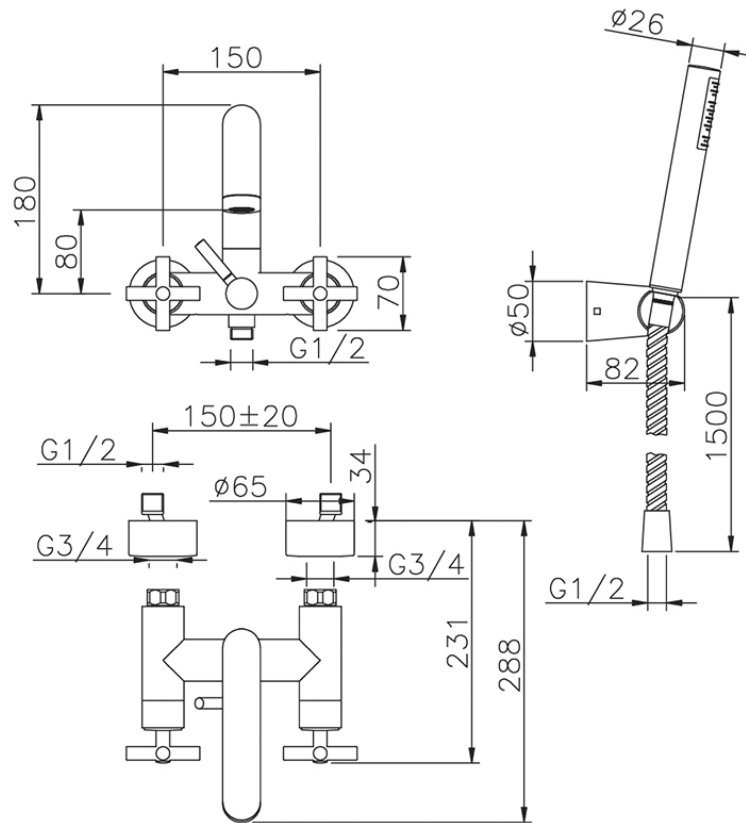

Bañera con duplex SUITE_SU000120

SU000120

<https://es.huberitalia.com/banera-con-duplex-suite-su000120>

2026-04-30