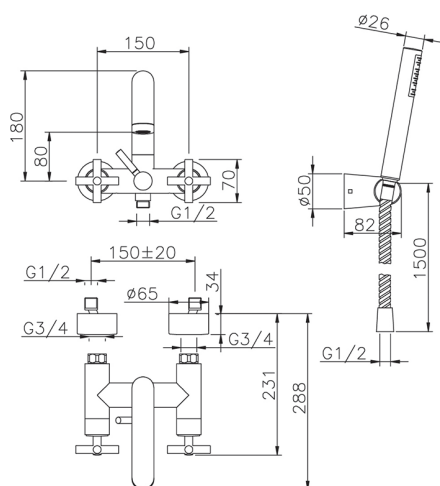

Bañera con duplex SUITE_SU000120

MODELO **SU000120**

Bañera con duplex, soporte duchita articulado mural, duchita una función minimalista Ø 27 mm ABS, flexible de Latón 150 cm

ACABADOS DISPONIBLES

-  **21** 21 Cromo
-  **40** 40 Negro Mate
-  **2F** 2F Níquel Cepillado
-  **2W** 2W Oro Cepillado