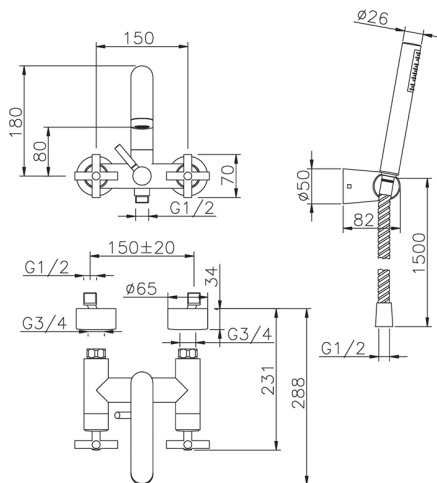

Bañera con duplex SUITE_SU000120

MODELO **SU000120**

Bañera con duplex, soporte duchita articulado mural, duchita una función minimalista Ø 27 mm ABS, flexible de Latón 150 cm

ACABADOS DISPONIBLES

-  **21** 21 Cromo
-  **40** 40 Negro Mate
-  **2F** 2F Níquel Cepillado
-  **2W** 2W Oro Cepillado