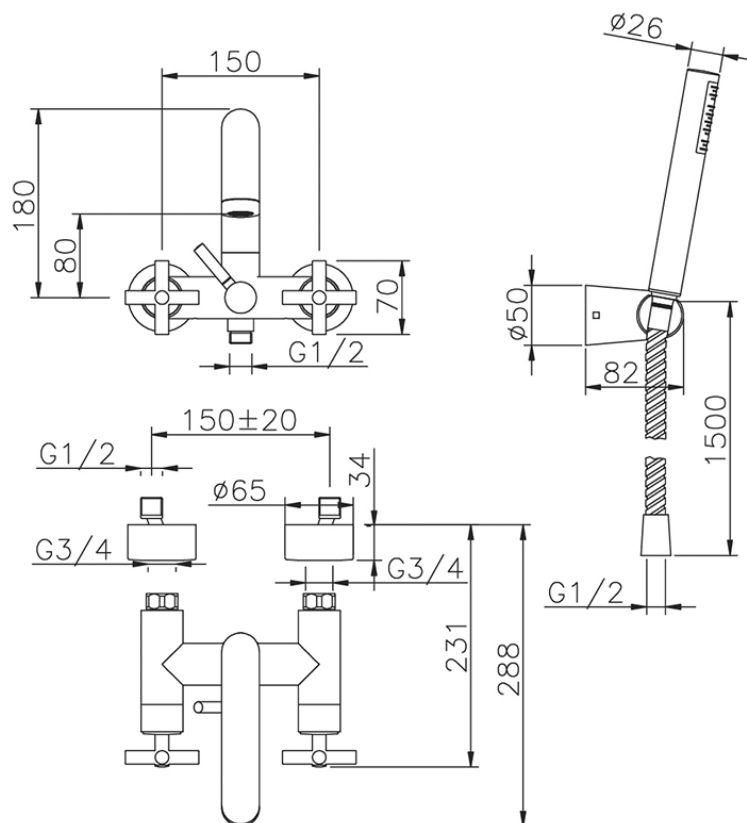

Bañera con duplex SUITE_SU000120

SU000120

<https://es.huberitalia.com/banera-con-duplex-suite-su000120>

2026-06-15