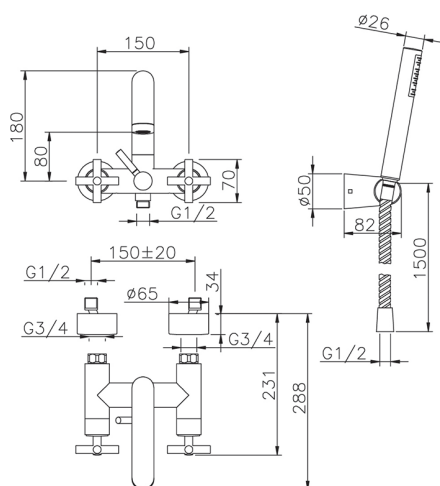

CARACTERÍSTICAS

2026-04-29