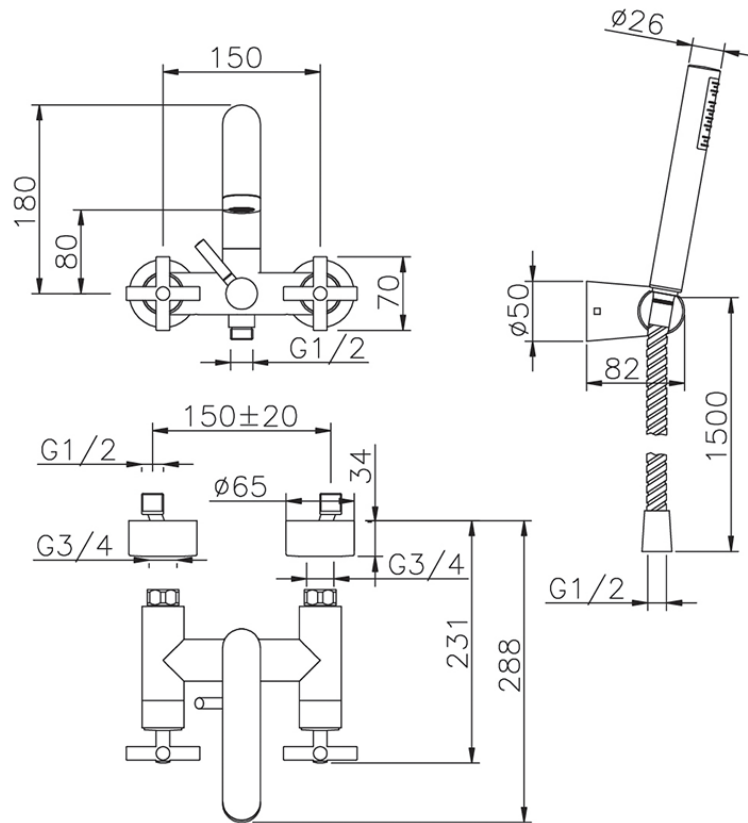

Bañera con duplex SUITE_SU000120

SU000120

<https://es.huberitalia.com/banera-con-duplex-suite-su000120>

2026-06-10