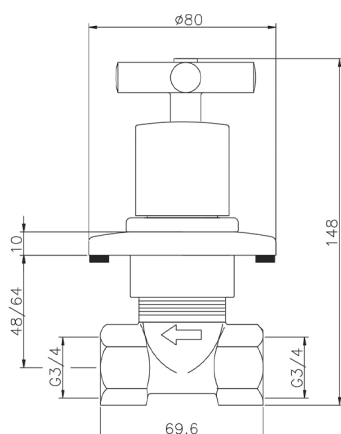

Llave de paso empotrada SUITE_SU000313

MODELO **SU000313**

Llave de paso empotrada, salida 3/4" F

ACABADOS DISPONIBLES

-  **21** 21 Cromo
-  **40** 40 Negro Mate
-  **2F** 2F Níquel Cepillado
-  **2W** 2W Oro Cepillado