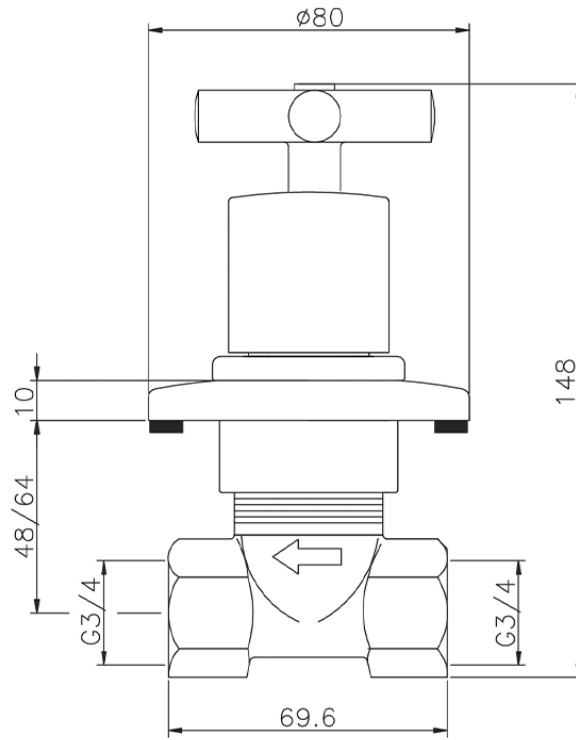

Llave de paso empotrada SUITE_SU000313

SU000313

<https://es.huberitalia.com/lave-de-paso-empotrada-suite-su000313>

2026-07-01