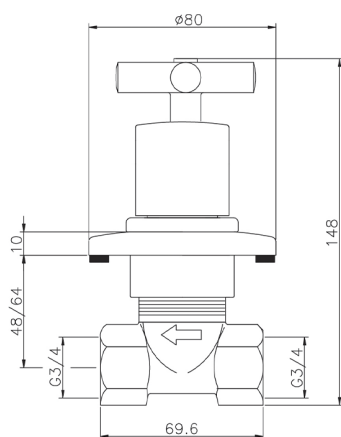

## Llave de paso empotrada SUITE\_SU000313

MODELO **SU000313**

Llave de paso empotrada, salida 3/4" F

ACABADOS DISPONIBLES

-  **21** 21 Cromo
-  **40** 40 Negro Mate
-  **2F** 2F Níquel Cepillado
-  **2W** 2W Oro Cepillado