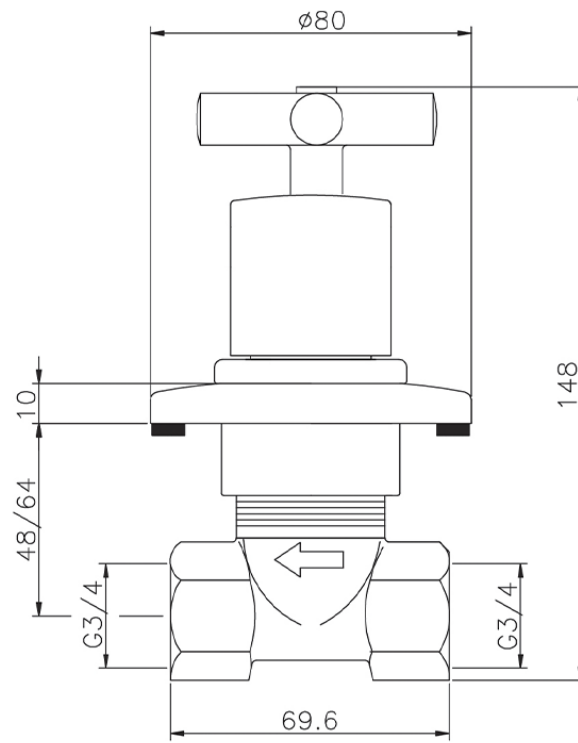

Llave de paso empotrada SUITE_SU000313

SU000313

<https://es.huberitalia.com/lave-de-paso-empotrada-suite-su000313>

2026-06-10