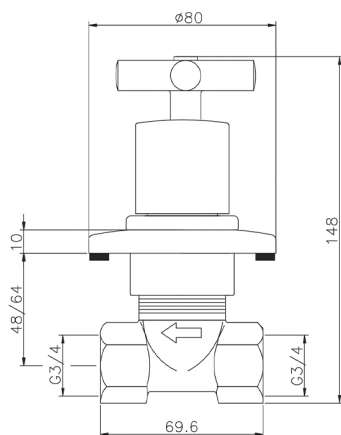

Llave de paso empotrada SUITE_SU000313

MODELO **SU000313**

Llave de paso empotrada, salida 3/4" F

ACABADOS DISPONIBLES

-  **21** 21 Cromo
-  **40** 40 Negro Mate
-  **2F** 2F Níquel Cepillado
-  **2W** 2W Oro Cepillado