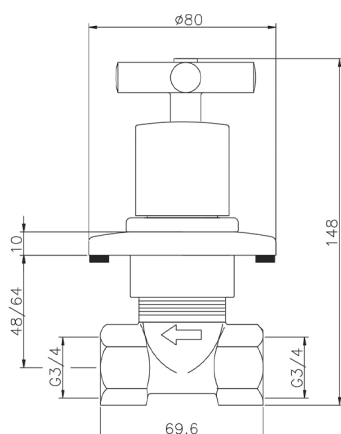

## Llave de paso empotrada SUITE\_SU000313

MODELO **SU000313**

Llave de paso empotrada, salida 3/4" F

ACABADOS DISPONIBLES

-  **21** 21 Cromo
-  **40** 40 Negro Mate
-  **2F** 2F Níquel Cepillado
-  **2W** 2W Oro Cepillado