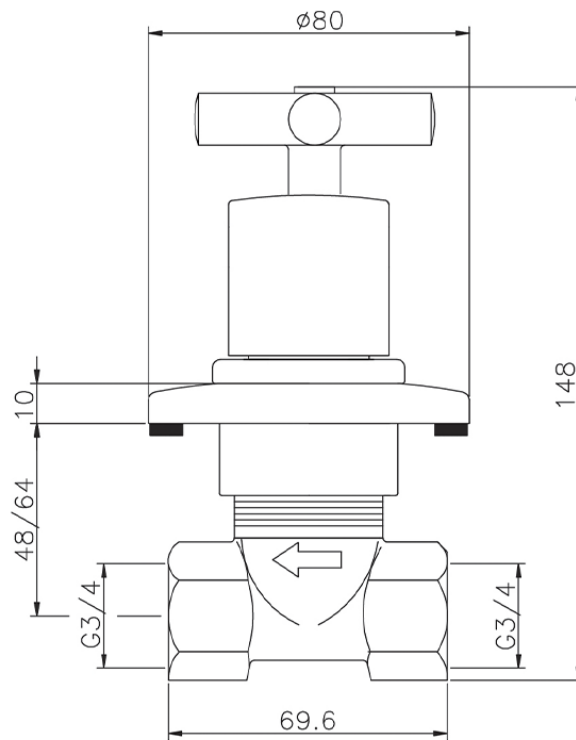

Llave de paso empotrada SUITE_SU000313

SU000313

<https://es.huberitalia.com/lave-de-paso-empotrada-suite-su000313>

2026-04-30