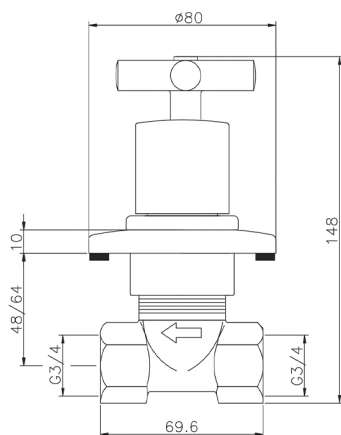

## Llave de paso empotrada SUITE\_SU000313

MODELO **SU000313**

Llave de paso empotrada, salida 3/4" F

ACABADOS DISPONIBLES

-  **21** 21 Cromo
-  **40** 40 Negro Mate
-  **2F** 2F Níquel Cepillado
-  **2W** 2W Oro Cepillado