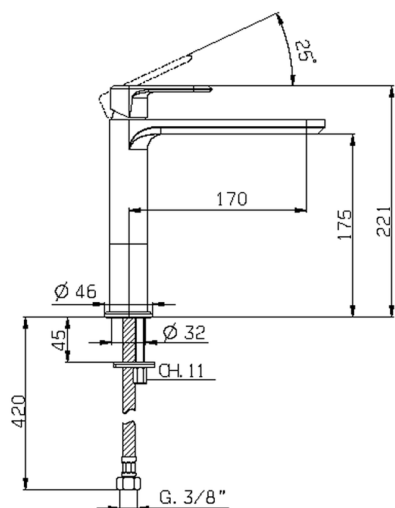

Lavabo monomando medio LEVITY_LY001500

MODELO **LY001500**

Lavabo monomando medio, sin desagüe automático, latiguillos acero G.3/8"

ACABADOS DISPONIBLES

-  **21** 21 Cromo
-  **2B** 2B Níquel Brillo
-  **2F** 2F Níquel Cepillado
-  **40** 40 Negro Mate
-  **4Q** 4Q Blanco Mate

CARACTERÍSTICAS

Recambio Cartucho **ZZ96550000**

Cartucho Monomando 25 mm

Lavabo monomando medio LEVITY_LY001500

LY001500

<https://es.huberitalia.com/lavabo-monomando-medio-levity-ly001500>

2024-11-21