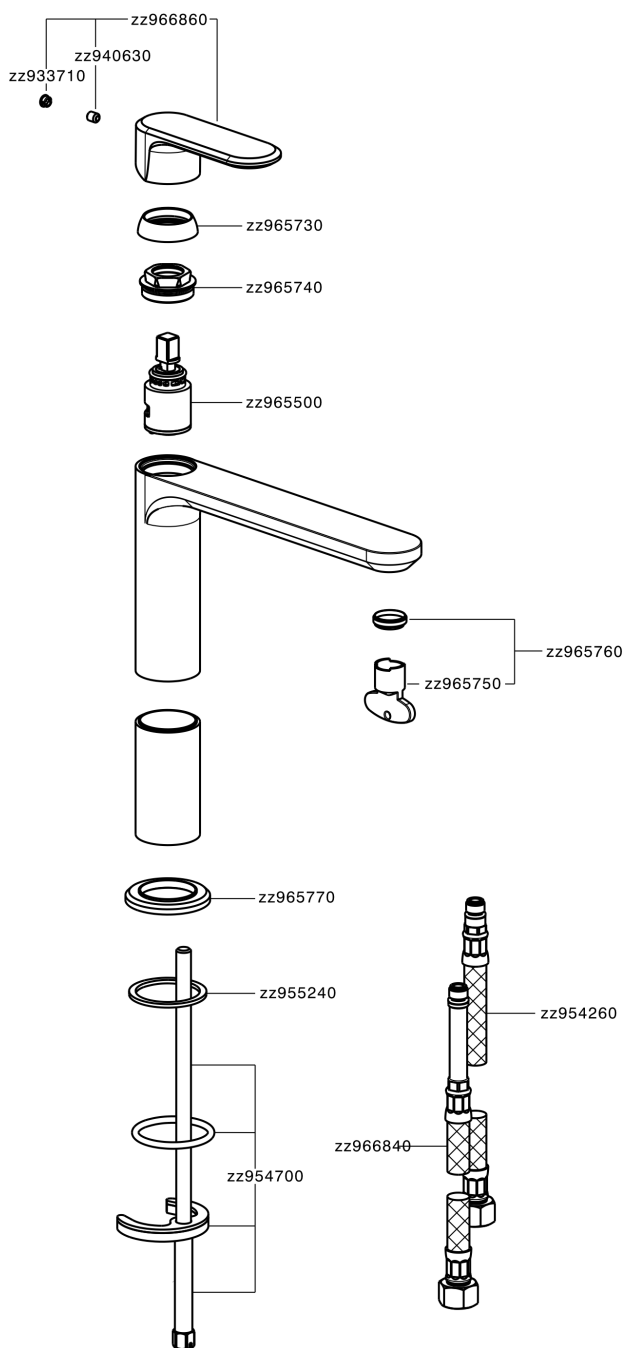

Lavabo monomando medio LEVITY_LY001500

MODELO **LY001500**

Lavabo monomando medio, sin desagüe automático, latiguillos acero G.3/8"

ACABADOS DISPONIBLES

-  **21** 21 Cromo
-  **2B** 2B Níquel Brillo
-  **2F** 2F Níquel Cepillado
-  **40** 40 Negro Mate
-  **4Q** 4Q Blanco Mate

CARACTERÍSTICAS

Recambio Cartucho **ZZ96550000**

Cartucho Monomando 25 mm

Lavabo monomando medio LEVITY_LY001500

LY001500

<https://es.huberitalia.com/lavabo-monomando-medio-levity-ly001500>

2024-11-21