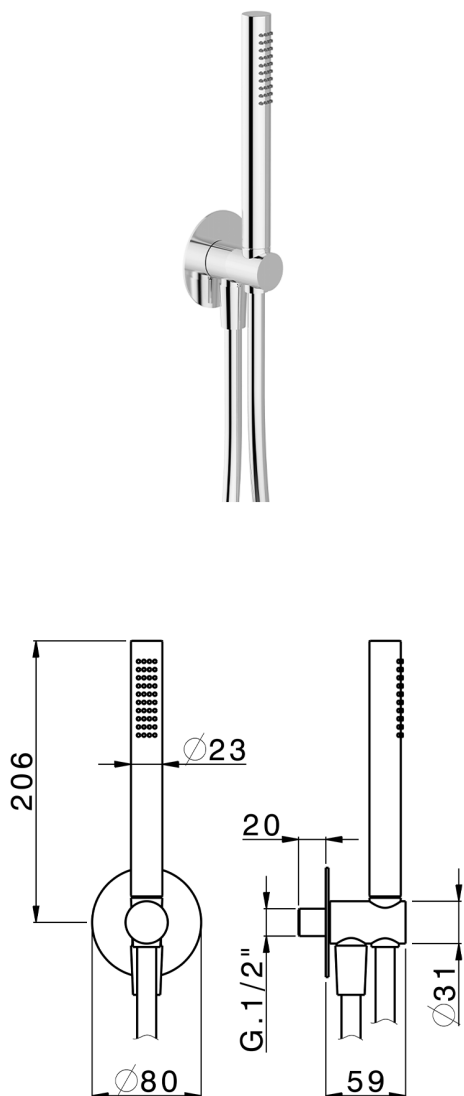

Conjunto de ducha con toma de agua PUSH&SHOWER_SS0G5100

MODELO **SS0G5100**

Conjunto de ducha con toma de agua, soporte de ducha mural, teleducha una función Ø23 mm de latón, placa embellecedora redonda Ø80 mm, flexible liso SUPREME 150 cm

ACABADOS DISPONIBLES

-  **21** 21 Cromo
-  **24** 24 Oro
-  **26** 26 Cobre Viejo
-  **2B** 2B Níquel Brillo
-  **2F** 2F Níquel Cepillado
-  **2W** 2W Oro Cepillado
-  **3W** 3W Brushed Black Titanium
-  **5G** 5G Oro Rosa
-  **40** 40 Negro Mate