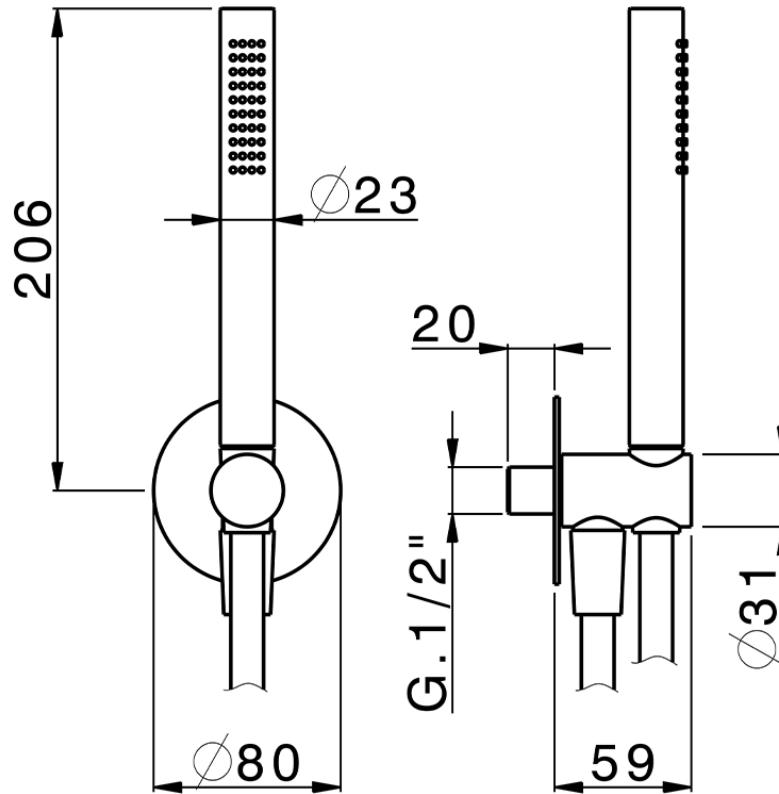

## Conjunto de ducha con toma de agua PUSH&SHOWER\_SS0G5100

SS0G5100

<https://es.huberitalia.com/conjunto-de-ducha-con-toma-de-agua-pushshower-ss0g5100>

2025-01-21