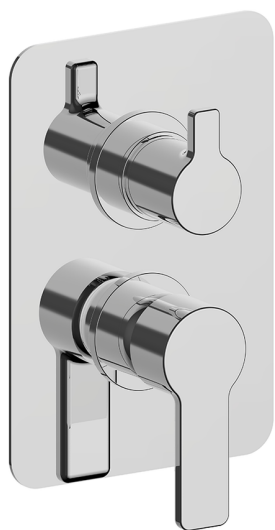

Conjunto Monomando para One-Box ONE BOX_SF0BM030

MODELO **SF0BM030**

Conjunto Monomando para One-Box, con desviador 2-3 salidas, profundidad mínima de instalación 67 mm, sin parte empotrada, para art. ZB00B030-ZB00B031

ACABADOS DISPONIBLES

21 21 Cromo

CARACTERÍSTICAS

Recambio Cartucho **ZZ97179000**

Cartucho Monomando 35 mm

Instalación **Empotrado**

Empotrado 2 **ZB00B031**

ZB00B030

Conjunto Monomando para One-Box ONE BOX_SF0BM030

SF0BM030

<https://es.huberitalia.com/conjunto-monomando-para-one-box-one-box-sf0bm030>

One-Box Universal para empotrado ONE BOX_ZB00B031

MODELO **ZB00B031**

One-Box Universal para empotrado, para termostático o monomando 1 o 2 o 3 salidas, sin parte externa, con silenciadores, con junta para sellado

ACABADOS DISPONIBLES

04 04 Sin Acabado

CARACTERÍSTICAS

Empotrado **1**
 Instalación **Empotrado**