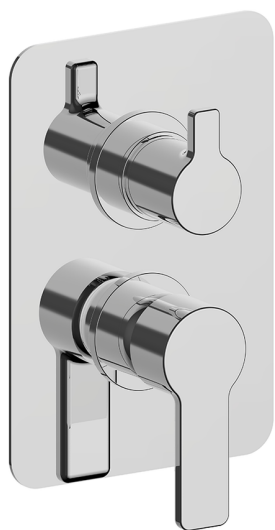

Conjunto Monomando para One-Box ONE BOX_SF0BM030

MODELO **SF0BM030**

Conjunto Monomando para One-Box, con desviador 2-3 salidas, profundidad mínima de instalación 67 mm, sin parte empotrada, para art. ZB00B030-ZB00B031

ACABADOS DISPONIBLES

21 21 Cromo

CARACTERÍSTICAS

Recambio Cartucho **ZZ97179000**

Cartucho Monomando 35 mm

Instalación **Empotrado**

Empotrado 2 **ZB00B031**

ZB00B030

Conjunto Monomando para One-Box ONE BOX_SF0BM030

SF0BM030

<https://es.huberitalia.com/conjunto-monomando-para-one-box-one-box-sf0bm030>

One-Box Universal para empotrado ONE BOX_ZB00B031

MODELO **ZB00B031**

One-Box Universal para empotrado, para termostático o monomando 1 o 2 o 3 salidas, sin parte externa, con silenciadores, con junta para sellado

ACABADOS DISPONIBLES

CARACTERÍSTICAS

Empotrado **1**
 Instalación **Empotrado**