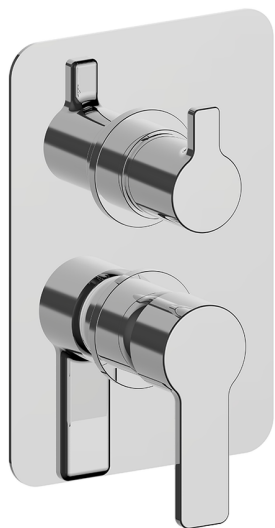

Conjunto Monomando para One-Box ONE BOX_SF0BM030

MODELO **SF0BM030**

Conjunto Monomando para One-Box, con desviador 2-3 salidas, profundidad mínima de instalación 67 mm, sin parte empotrada, para art. ZB00B030-ZB00B031

ACABADOS DISPONIBLES

21 21 Cromo

CARACTERÍSTICAS

Recambio Cartucho **ZZ97179000**

Cartucho Monomando 35 mm

Instalación **Empotrado**

Empotrado 2 **ZB00B031**

ZB00B030

Conjunto Monomando para One-Box ONE BOX_SF0BM030

SF0BM030

<https://es.huberitalia.com/conjunto-monomando-para-one-box-one-box-sf0bm030>

One-Box Universal para empotrado ONE BOX_ZB00B031

MODELO **ZB00B031**

One-Box Universal para empotrado, para termostático o monomando 1 o 2 o 3 salidas, sin parte externa, con silenciadores, con junta para sellado

ACABADOS DISPONIBLES

04 04 Sin Acabado

CARACTERÍSTICAS

Empotrado **1**
 Instalación **Empotrado**