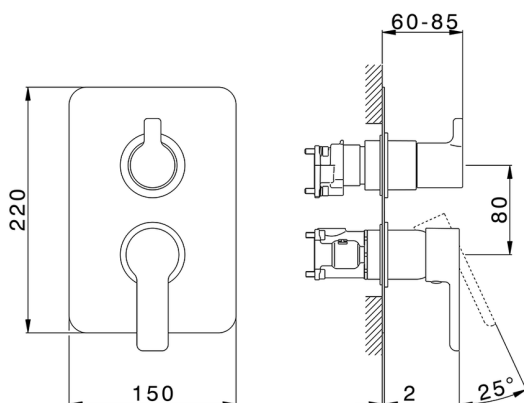

Conjunto Monomando para One-Box ONE BOX_SF0BM030

MODELO **SF0BM030**

Conjunto Monomando para One-Box, con desviador 2-3 salidas, profundidad mínima de instalación 67 mm, sin parte empotrada, para art. ZB00B030-ZB00B031

ACABADOS DISPONIBLES

21 21 Cromo

CARACTERÍSTICAS

Recambio Cartucho **ZZ97179000**

Cartucho Monomando 35 mm

Instalación **Empotrado**

Empotrado 2 **ZB00B031**

ZB00B030