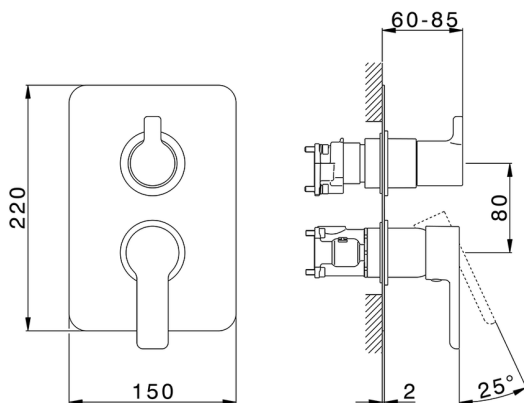

Conjunto Monomando para One-Box ONE BOX_SF0BM030

MODELO **SF0BM030**

Conjunto Monomando para One-Box, con desviador 2-3 salidas, profundidad mínima de instalación 67 mm, sin parte empotrada, para art. ZB00B030-ZB00B031

ACABADOS DISPONIBLES

21 21 Cromo

CARACTERÍSTICAS

Recambio Cartucho **ZZ97179000**

Cartucho Monomando 35 mm

Instalación **Empotrado**

Empotrado 2 **ZB00B031**

ZB00B030