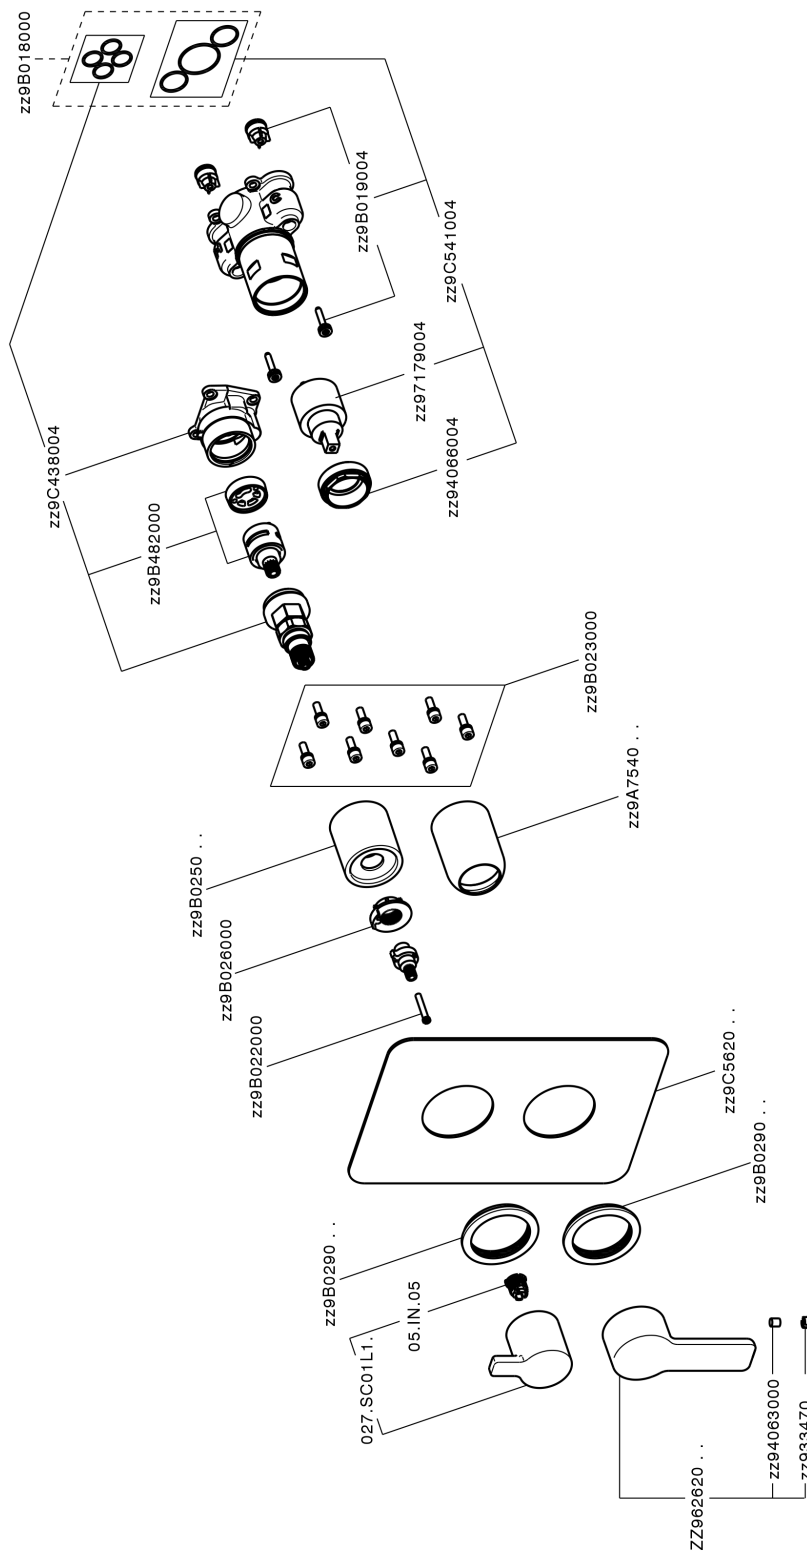

Conjunto Monomando para One-Box ONE BOX_SF0BM030

MODELO **SF0BM030**

Conjunto Monomando para One-Box, con desviador 2-3 salidas, profundidad mínima de instalación 67 mm, sin parte empotrada, para art. ZB00B030-ZB00B031

ACABADOS DISPONIBLES

21 21 Cromo

CARACTERÍSTICAS

Recambio Cartucho **ZZ97179000**

Cartucho Monomando 35 mm

Instalación **Empotrado**

Empotrado 2 **ZB00B031**

ZB00B030

Conjunto Monomando para One-Box ONE BOX_SF0BM030

SF0BM030

<https://es.huberitalia.com/conjunto-monomando-para-one-box-one-box-sf0bm030>

One-Box Universal para empotrado ONE BOX_ZB00B031

MODELO **ZB00B031**

One-Box Universal para empotrado, para termostático o monomando 1 o 2 o 3 salidas, sin parte externa, con silenciadores, con junta para sellado

ACABADOS DISPONIBLES

CARACTERÍSTICAS

Empotrado **1**
 Instalación **Empotrado**