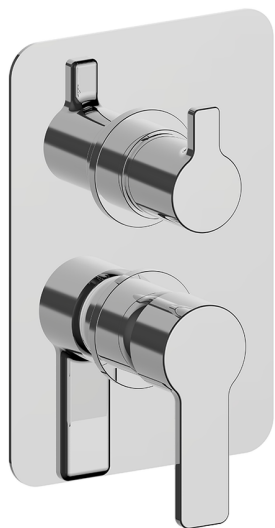

## Conjunto Monomando para One-Box ONE BOX\_SF0BM030

MODELO **SF0BM030**

Conjunto Monomando para One-Box, con desviador 2-3 salidas, profundidad mínima de instalación 67 mm, sin parte empotrada, para art. ZB00B030-ZB00B031

ACABADOS DISPONIBLES

**21** 21 Cromo

CARACTERÍSTICAS

Recambio Cartucho **ZZ97179000**

**Cartucho Monomando 35 mm**

Instalación **Empotrado**

Empotrado 2 **ZB00B031**

**ZB00B030**

## One-Box Universal para empotrado ONE BOX\_ZB00B031

MODELO **ZB00B031**

One-Box Universal para empotrado, para termostático o monomando 1 o 2 o 3 salidas, sin parte externa, con silenciadores, con junta para sellado