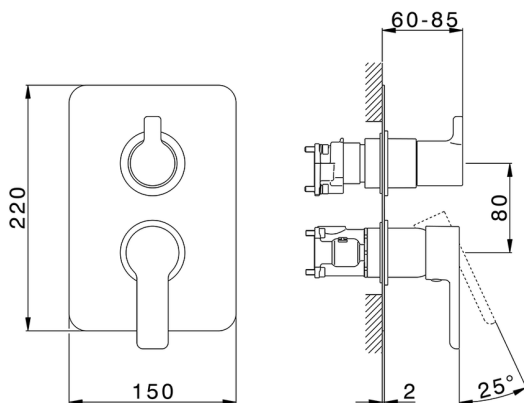

## Conjunto Monomando para One-Box ONE BOX\_SF0BM030

MODELO **SF0BM030**

Conjunto Monomando para One-Box, con desviador 2-3 salidas, profundidad mínima de instalación 67 mm, sin parte empotrada, para art. ZB00B030-ZB00B031

ACABADOS DISPONIBLES

**21** 21 Cromo

CARACTERÍSTICAS

Recambio Cartucho **ZZ97179000**

**Cartucho Monomando 35 mm**

Instalación **Empotrado**

Empotrado 2 **ZB00B031**

**ZB00B030**