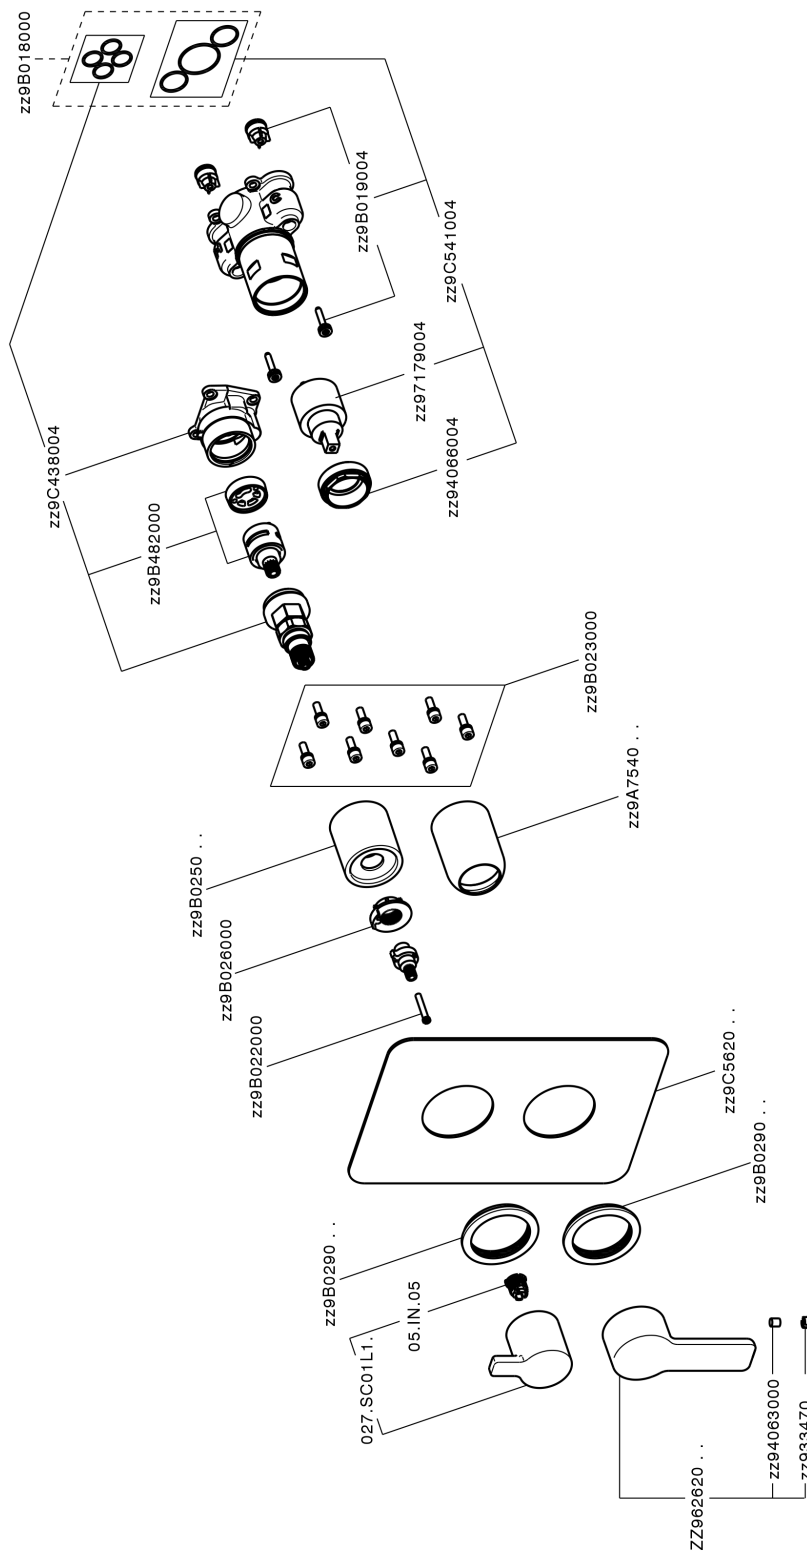

Conjunto Monomando para One-Box ONE BOX_SF0BM030

MODELO **SF0BM030**

Conjunto Monomando para One-Box, con desviador 2-3 salidas, profundidad mínima de instalación 67 mm, sin parte empotrada, para art. ZB00B030-ZB00B031

ACABADOS DISPONIBLES

21 21 Cromo

CARACTERÍSTICAS

Recambio Cartucho **ZZ97179000**

Cartucho Monomando 35 mm

Instalación **Empotrado**

Empotrado 2 **ZB00B031**

ZB00B030

Conjunto Monomando para One-Box ONE BOX_SF0BM030

SF0BM030

<https://es.huberitalia.com/conjunto-monomando-para-one-box-one-box-sf0bm030>

One-Box Universal para empotrado ONE BOX_ZB00B031

MODELO **ZB00B031**

One-Box Universal para empotrado, para termostático o monomando 1 o 2 o 3 salidas, sin parte externa, con silenciadores, con junta para sellado

ACABADOS DISPONIBLES

04 04 Sin Acabado

CARACTERÍSTICAS

Empotrado **1**
 Instalación **Empotrado**