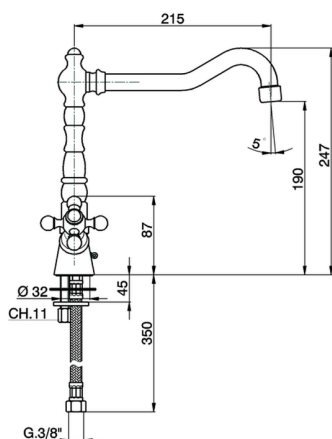

Fregadero KITCHEN_RE300520

MODELO **RE300520**

Fregadero, caño giratorio, latiguillos acero G.3/8"

ACABADOS DISPONIBLES

- 
21 21 Cromo
- 
26 26 Cobre Viejo
- 
27 27 Bronce Viejo

CARACTERÍSTICAS

2024-11-21