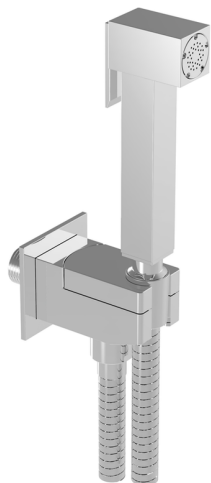

Kit ducha higiénica para bidé DUCHAS HIGIÉNICAS_EG007935

MODELO **EG007935**

Kit ducha higiénica para bidé, soporte mural cuadrado, apertura mono agua, Ducha higiénica de Latón, flexible PVC 120 cm

ACABADOS DISPONIBLES

21 21 Cromo

CARACTERÍSTICAS

Ducha higiénica

2026-05-20