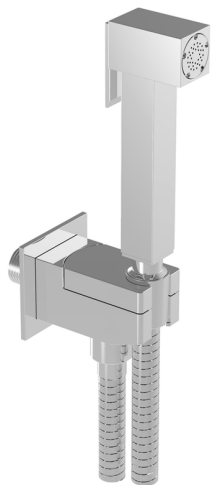

Kit ducha higiénica para bidé DUCHAS HIGIÉNICAS_EG007935

MODELO **EG007935**

Kit ducha higiénica para bidé, soporte mural cuadrado, apertura mono agua, Ducha higiénica de Latón, flexible PVC 120 cm

ACABADOS DISPONIBLES

21 21 Cromo

CARACTERÍSTICAS

Ducha higiénica

2026-04-15