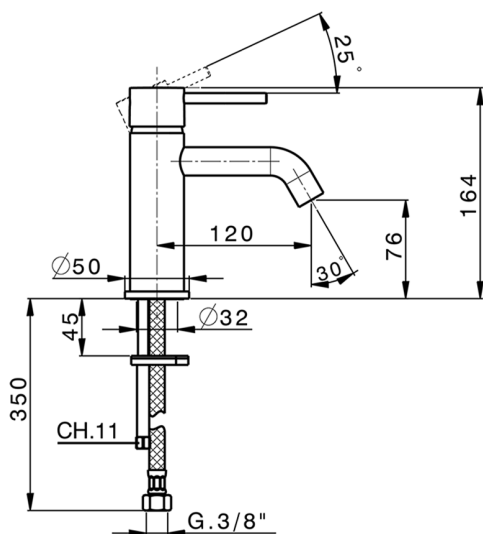

Lavabo monomando K2_K2000540

MODELO **K2000540**

Lavabo monomando, sin desagüe, latiguillos acero G.3/8"

ACABADOS DISPONIBLES

-  **21** 21 Cromo
-  **26** 26 Cobre Viejo
-  **2F** 2F Níquel Cepillado
-  **2W** 2W Oro Cepillado
-  **40** 40 Negro Mate
-  **4Q** 4Q Blanco Mate

CARACTERÍSTICAS

Recambio Cartucho **ZZ99672000**

Cartucho Monomando 35 mm

EcoStop

La función EcoStop limita el caudal del agua aproximadamente el 50% de la salida máxima con una leve resistencia en la maneta. Basta con empujar ligeramente más allá de la mitad del tope sólo cuando se requiera la salida máxima de agua. Esto permitirá ahorrar hasta un 50% de agua.