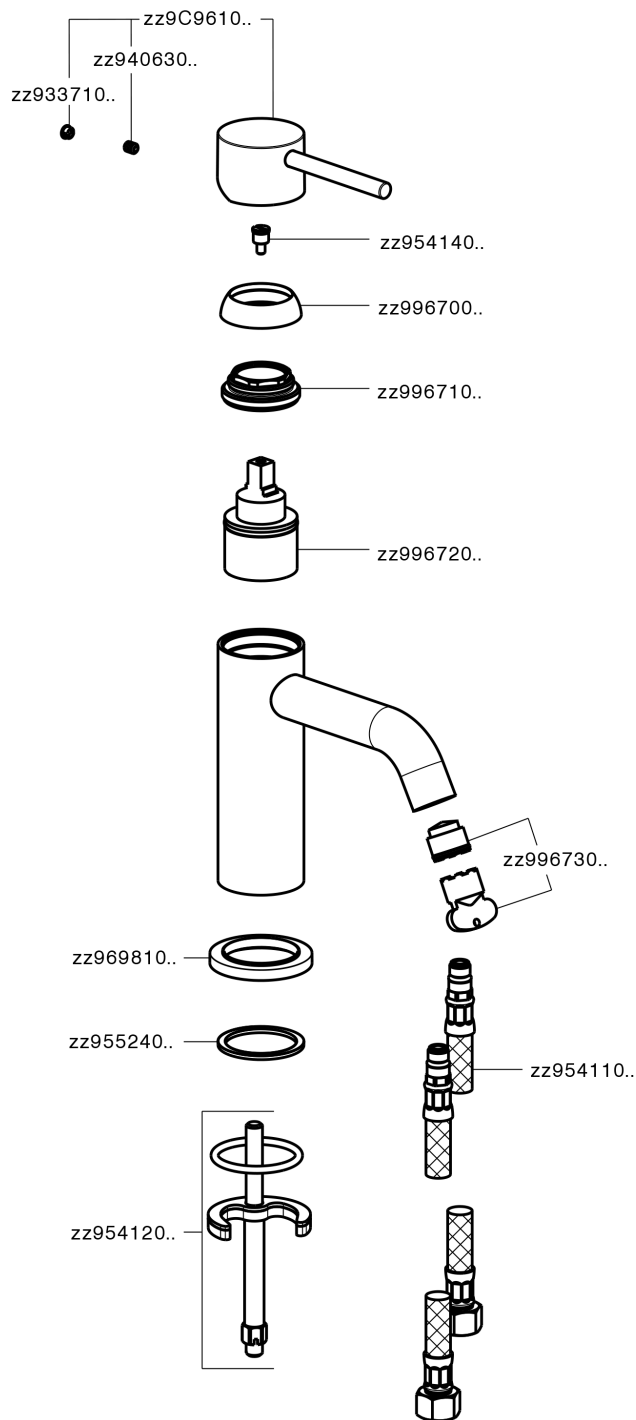

Lavabo monomando K2_K2000540

MODELO **K2000540**

Lavabo monomando, sin desagüe, latiguillos acero G.3/8"

ACABADOS DISPONIBLES

-  **21** 21 Cromo
-  **26** 26 Cobre Viejo
-  **2F** 2F Níquel Cepillado
-  **2W** 2W Oro Cepillado
-  **40** 40 Negro Mate
-  **4Q** 4Q Blanco Mate

CARACTERÍSTICAS

Recambio Cartucho **ZZ99672000**

Cartucho Monomando 35 mm

EcoStop

La función EcoStop limita el caudal del agua aproximadamente el 50% de la salida máxima con una leve resistencia en la maneta. Basta con empujar ligeramente más allá de la mitad del tope sólo cuando se requiera la salida máxima de agua. Esto permitirá ahorrar hasta un 50% de agua.

Lavabo monomando K2_K2000540

K2000540

<https://es.huberitalia.com/lavabo-monomando-k2-k2000540>

2025-01-21