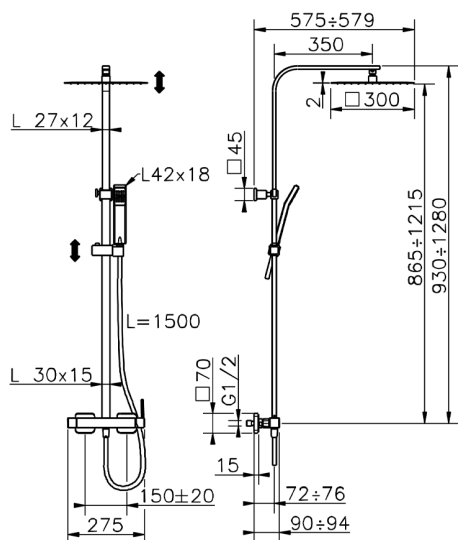

## Columna monomando ducha 2 funciones COLUMNS\_QT0R4032

MODELO **QT0R4032**

Columna monomando ducha 2 funciones,deviastop 2 salidas,columna telescópica,soporte duchita corredero,duchita una función Quad 42x18 mm de ABS,rociador cuadrado 400x400 mm es.2 mm INOX,flexible liso SILVERFLEX 150 cm

ACABADOS DISPONIBLES

CARACTERÍSTICAS

Recambio Cartucho **ZZ94240000**

**Cartucho Monomando 25 mm**

2026-04-30