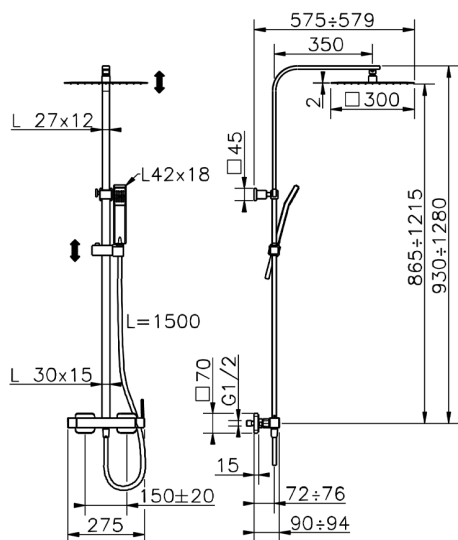

Columna monomando ducha 2 funciones COLUMNS_QT0R4032

MODELO **QT0R4032**

Columna monomando ducha 2 funciones,deviastop 2 salidas,columna telescópica,soporte duchita corredero,duchita una función Quad 42x18 mm de ABS,rociador cuadrado 400x400 mm es.2 mm INOX,flexible liso SILVERFLEX 150 cm

ACABADOS DISPONIBLES

21 21 Cromo

40 40 Negro Mate

CARACTERÍSTICAS

Recambio Cartucho **ZZ94240000**

Cartucho Monomando 25 mm

2026-06-10