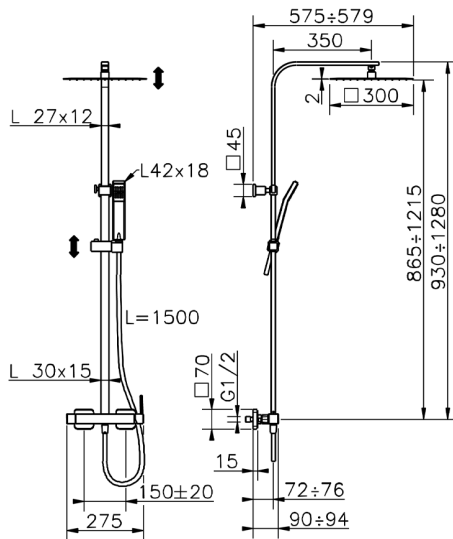

Columna monomando ducha 2 funciones COLUMNS_QT0R4032

MODELO **QT0R4032**

Columna monomando ducha 2 funciones,deviastop 2 salidas,columna telescópica,soporte duchita corredero,duchita una función Quad 42x18 mm de ABS,rociador cuadrado 400x400 mm es.2 mm INOX,flexible liso SILVERFLEX 150 cm

ACABADOS DISPONIBLES

21 21 Cromo

40 40 Negro Mate

CARACTERÍSTICAS

Recambio Cartucho **ZZ94240000**

Cartucho Monomando 25 mm

2026-06-10