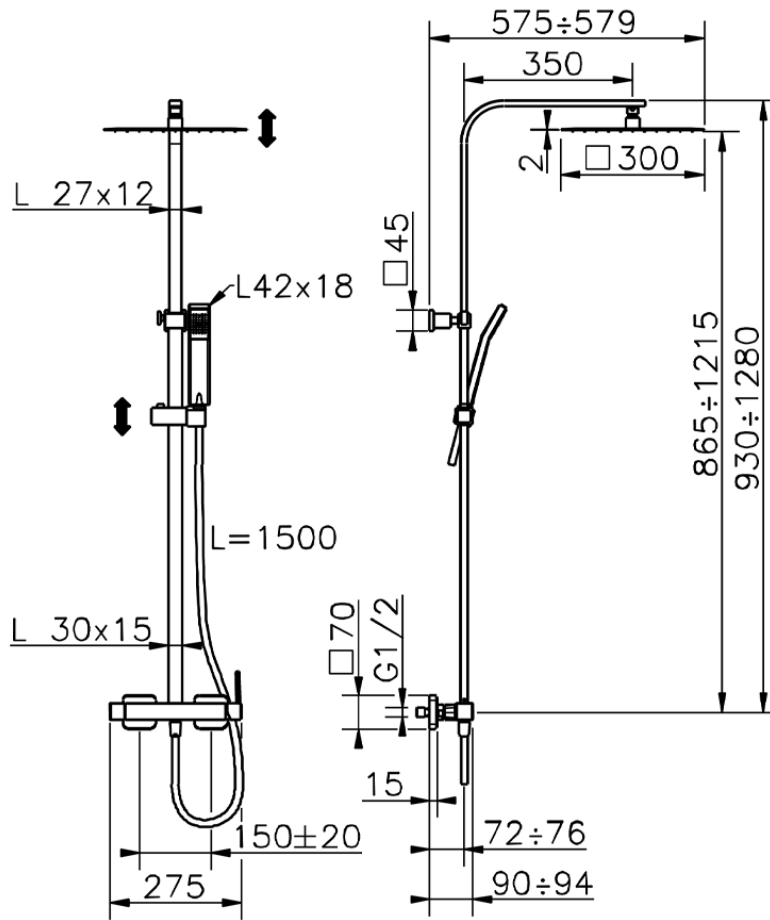

Columna monomando ducha 2 funciones COLUMNS_QT0R4032

QT0R4032

<https://es.huberitalia.com/columna-monomando-ducha-2-funciones-columns-qt0r4032>

2026-04-30