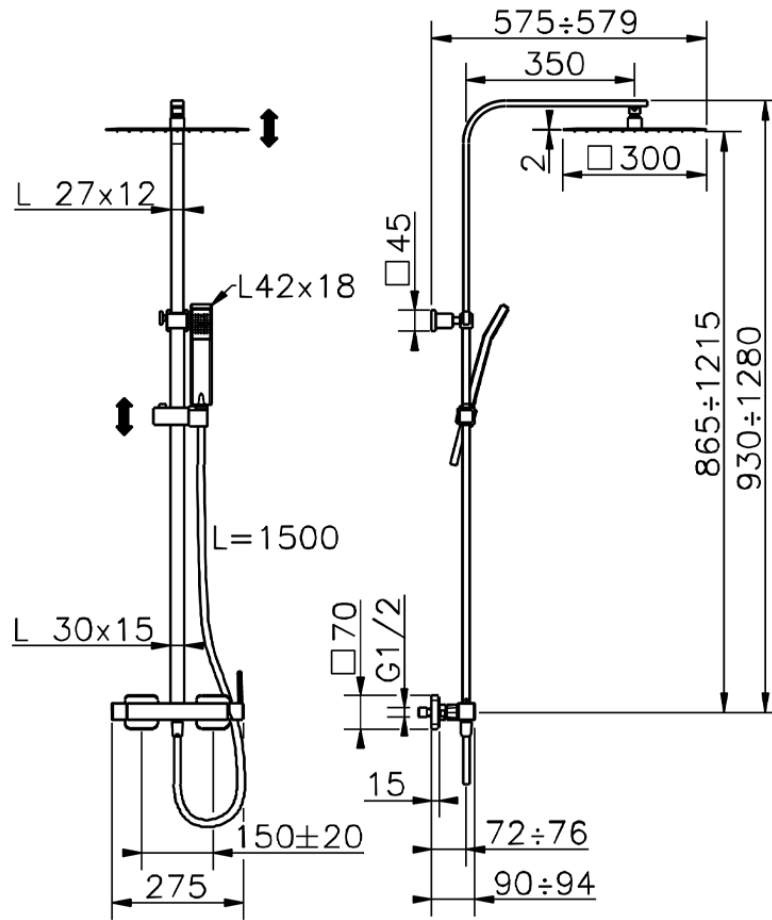

Columna monomando ducha 2 funciones COLUMNS_QT0R4032

QT0R4032

<https://es.huberitalia.com/columna-monomando-ducha-2-funciones-columns-qt0r4032>

2026-04-30