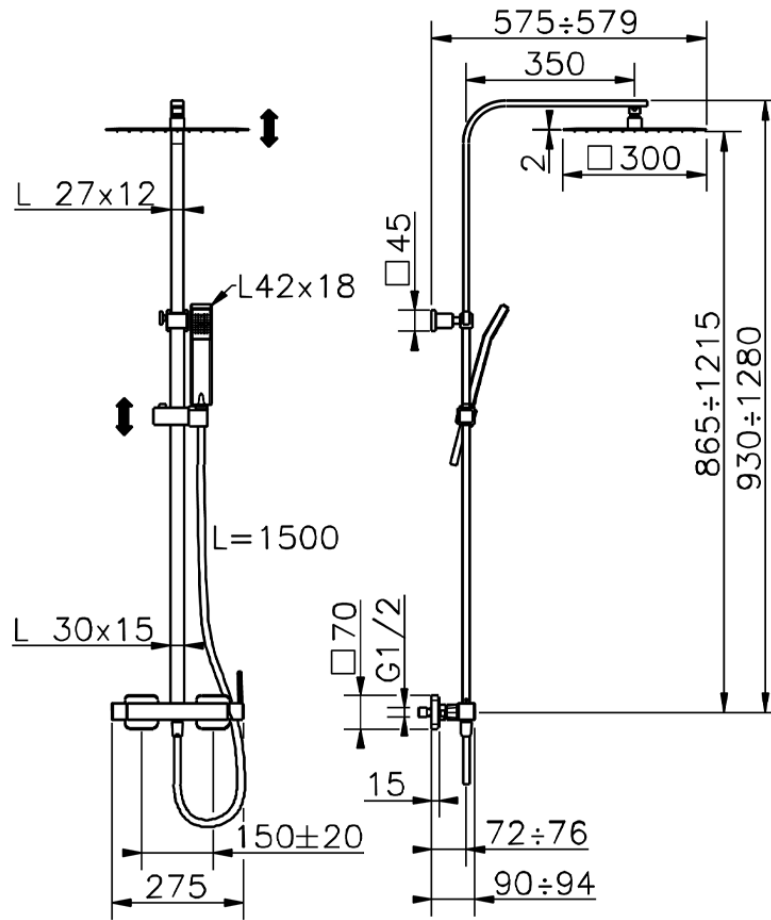

Columna monomando ducha 2 funciones COLUMNS_QT0R4032

QT0R4032

<https://es.huberitalia.com/columna-monomando-ducha-2-funciones-columns-qt0r4032>

2026-06-10