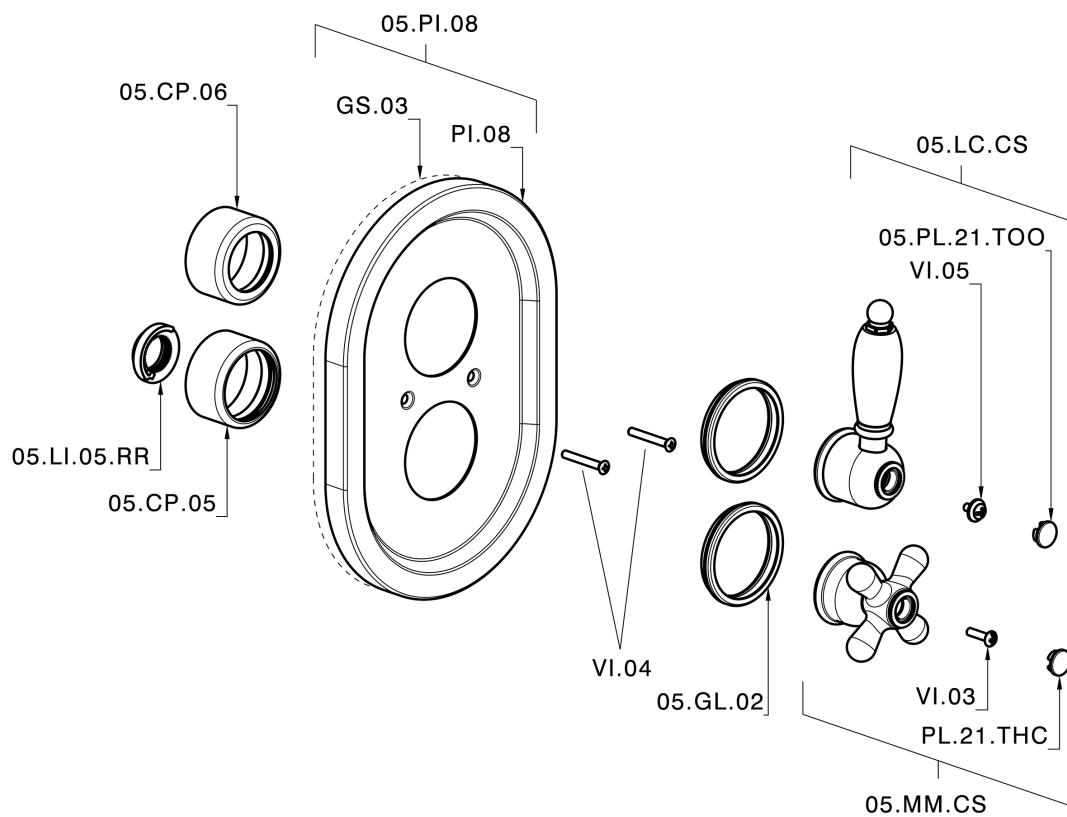

Parte externa termostático ducha emp. 1 salida THERMO_CS007280

CS007280

<https://es.huberitalia.com/parte-externa-termostatico-ducha-emp-1-salida-thermo-cs007280>

Parte empotrada termostático ducha 1 salida EMPOTRADO_ZB007341

ZB007341

<https://es.huberitalia.com/parte-empotrada-termostatico-ducha-1-salida-empotrado-zb007341>

Parte empotrada termostático ducha 1 salida EMPOTRADO_ZB007281

ZB007281

<https://es.huberitalia.com/parte-empotrada-termostatico-ducha-1-salida-empotrado-zb007281>