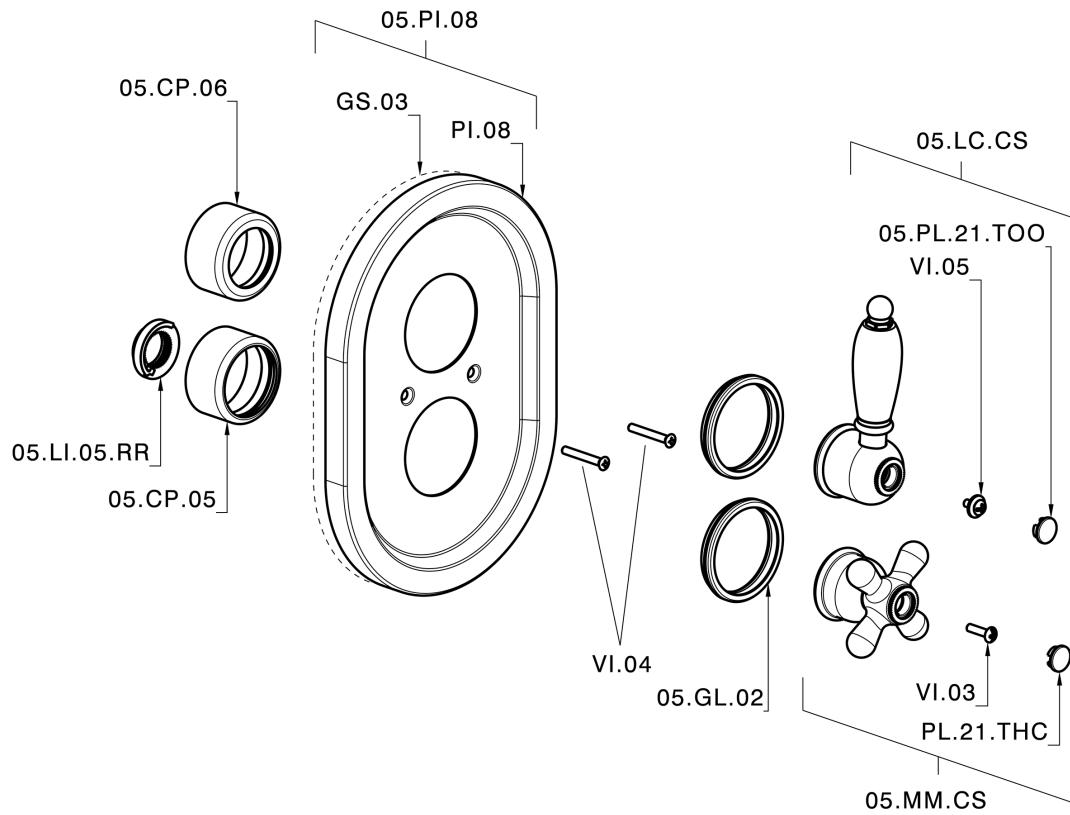

Parte externa termostático ducha emp. 1 salida THERMO_CS007280

CS007280

<https://es.huberitalia.com/parte-externa-termostatico-ducha-emp-1-salida-thermo-cs007280>

Parte empotrada termostático ducha 1 salida EMPOTRADO_ZB007341

ZB007341

<https://es.huberitalia.com/parte-empotrada-termostatico-ducha-1-salida-empotrado-zb007341>

Parte empotrada termostático ducha 1 salida EMPOTRADO_ZB007281

ZB007281

<https://es.huberitalia.com/parte-empotrada-termostatico-ducha-1-salida-empotrado-zb007281>