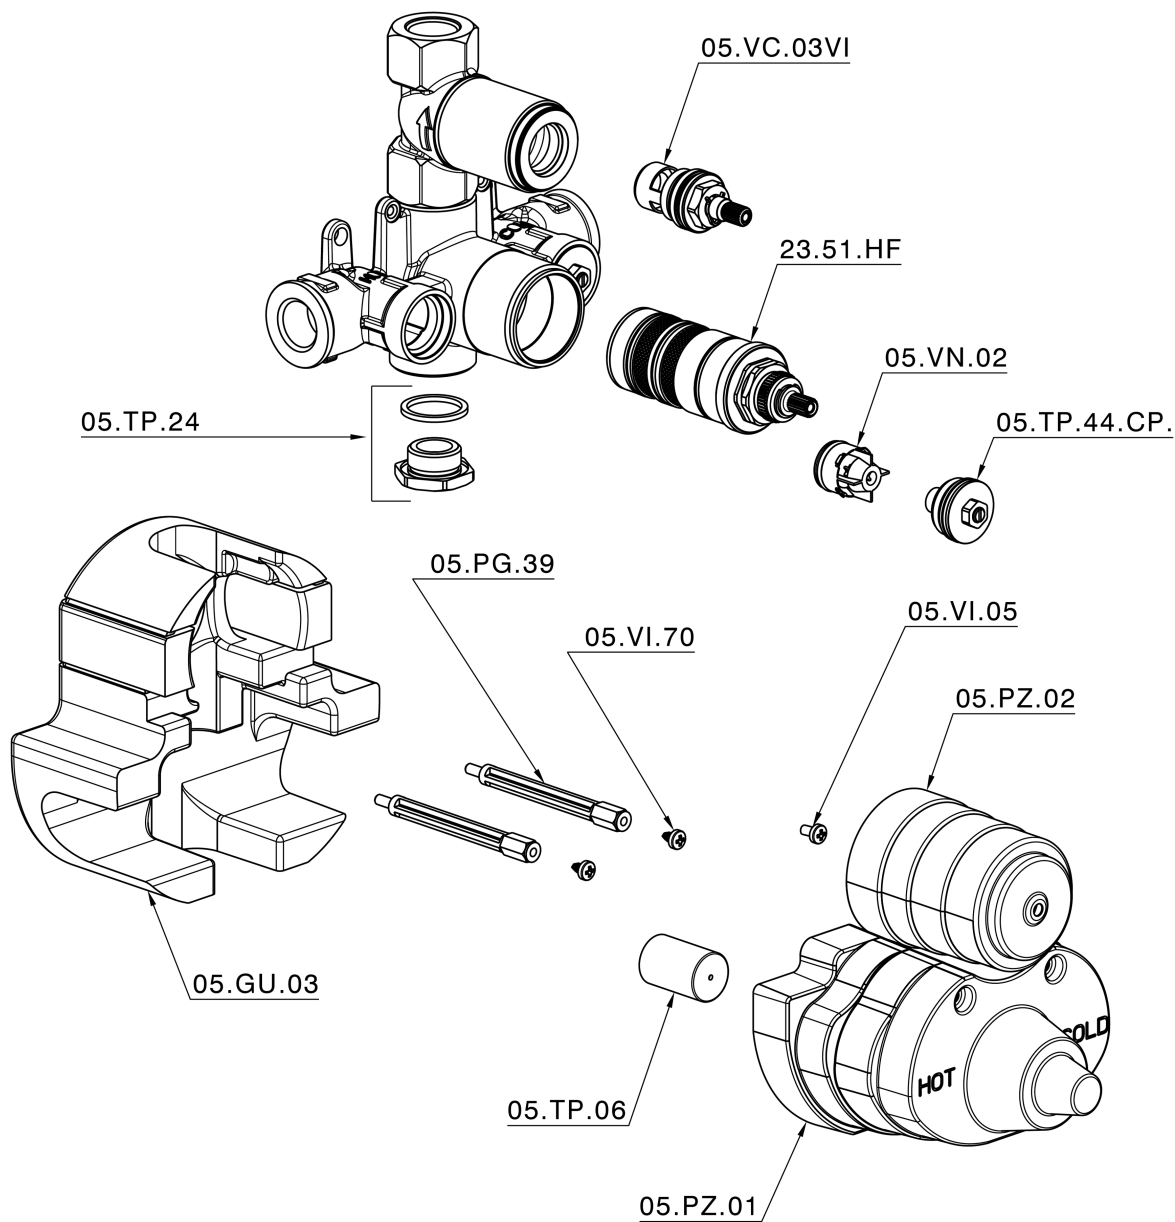

Parte externa termostático ducha emp. 1 salida THERMO_CS007280

CS007280

<https://es.huberitalia.com/parte-externa-termostatico-ducha-emp-1-salida-thermo-cs007280>

Parte empotrada termostático ducha 1 salida EMPOTRADO_ZB007341

ZB007341

<https://es.huberitalia.com/parte-empotrada-termostatico-ducha-1-salida-empotrado-zb007341>

Parte empotrada termostático ducha 1 salida EMPOTRADO_ZB007281

ZB007281

<https://es.huberitalia.com/parte-empotrada-termostatico-ducha-1-salida-empotrado-zb007281>