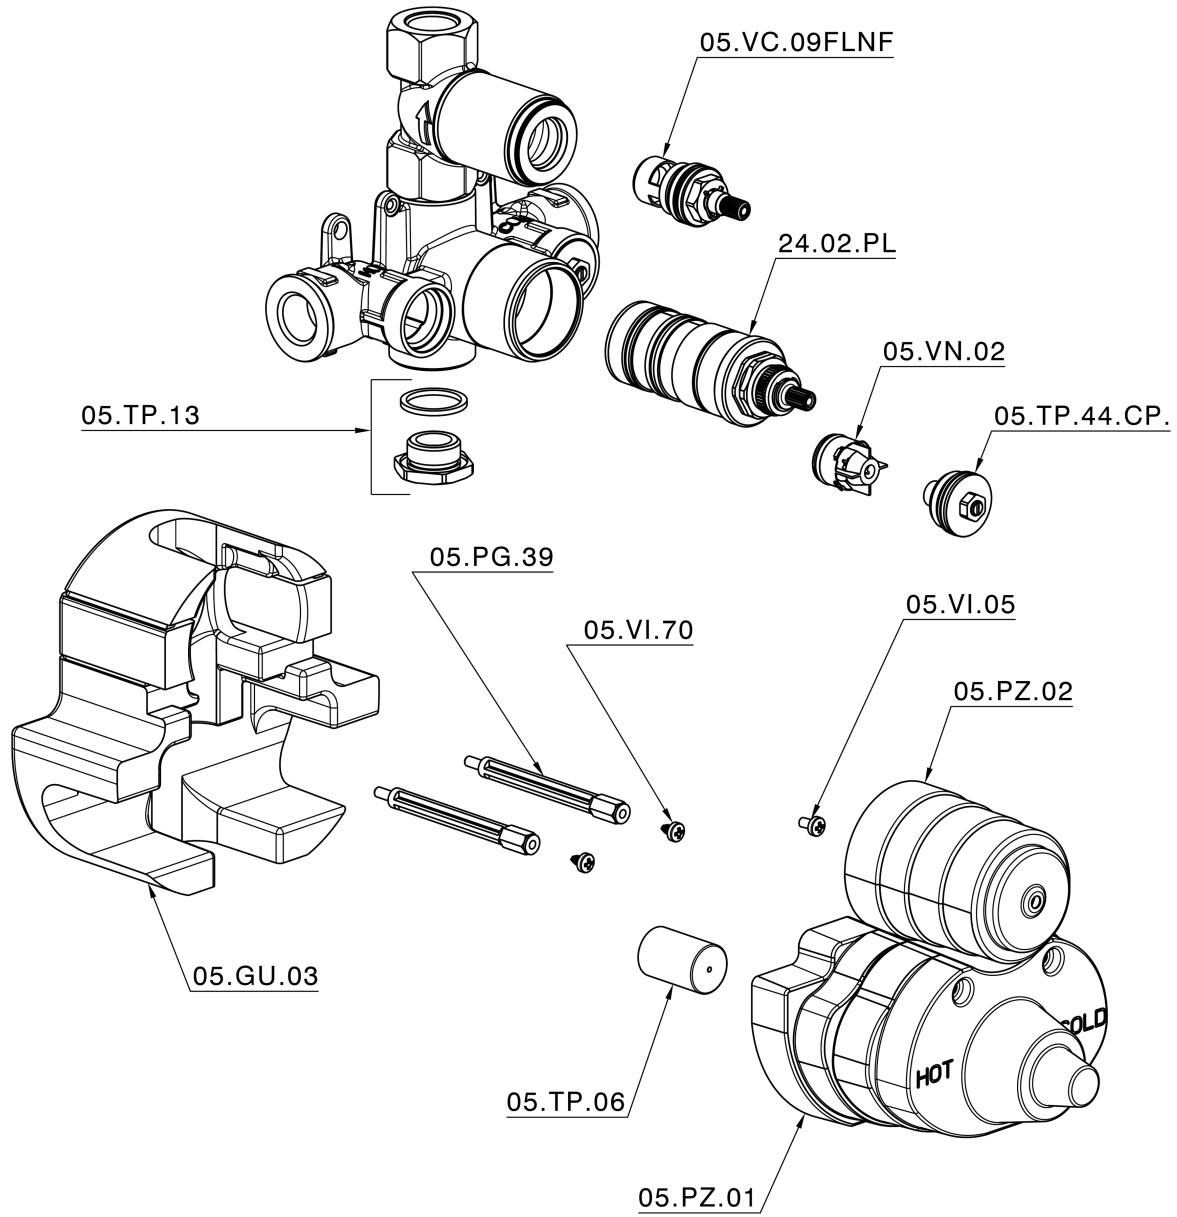

Parte externa termostático ducha emp. 1 salida THERMO_CS007280

CS007280

<https://es.huberitalia.com/parte-externa-termostatico-ducha-emp-1-salida-thermo-cs007280>

Parte empotrada termostático ducha 1 salida EMPOTRADO_ZB007341

ZB007341

<https://es.huberitalia.com/parte-empotrada-termostatico-ducha-1-salida-empotrado-zb007341>

Parte empotrada termostático ducha 1 salida EMPOTRADO_ZB007281

ZB007281

<https://es.huberitalia.com/parte-empotrada-termostatico-ducha-1-salida-empotrado-zb007281>