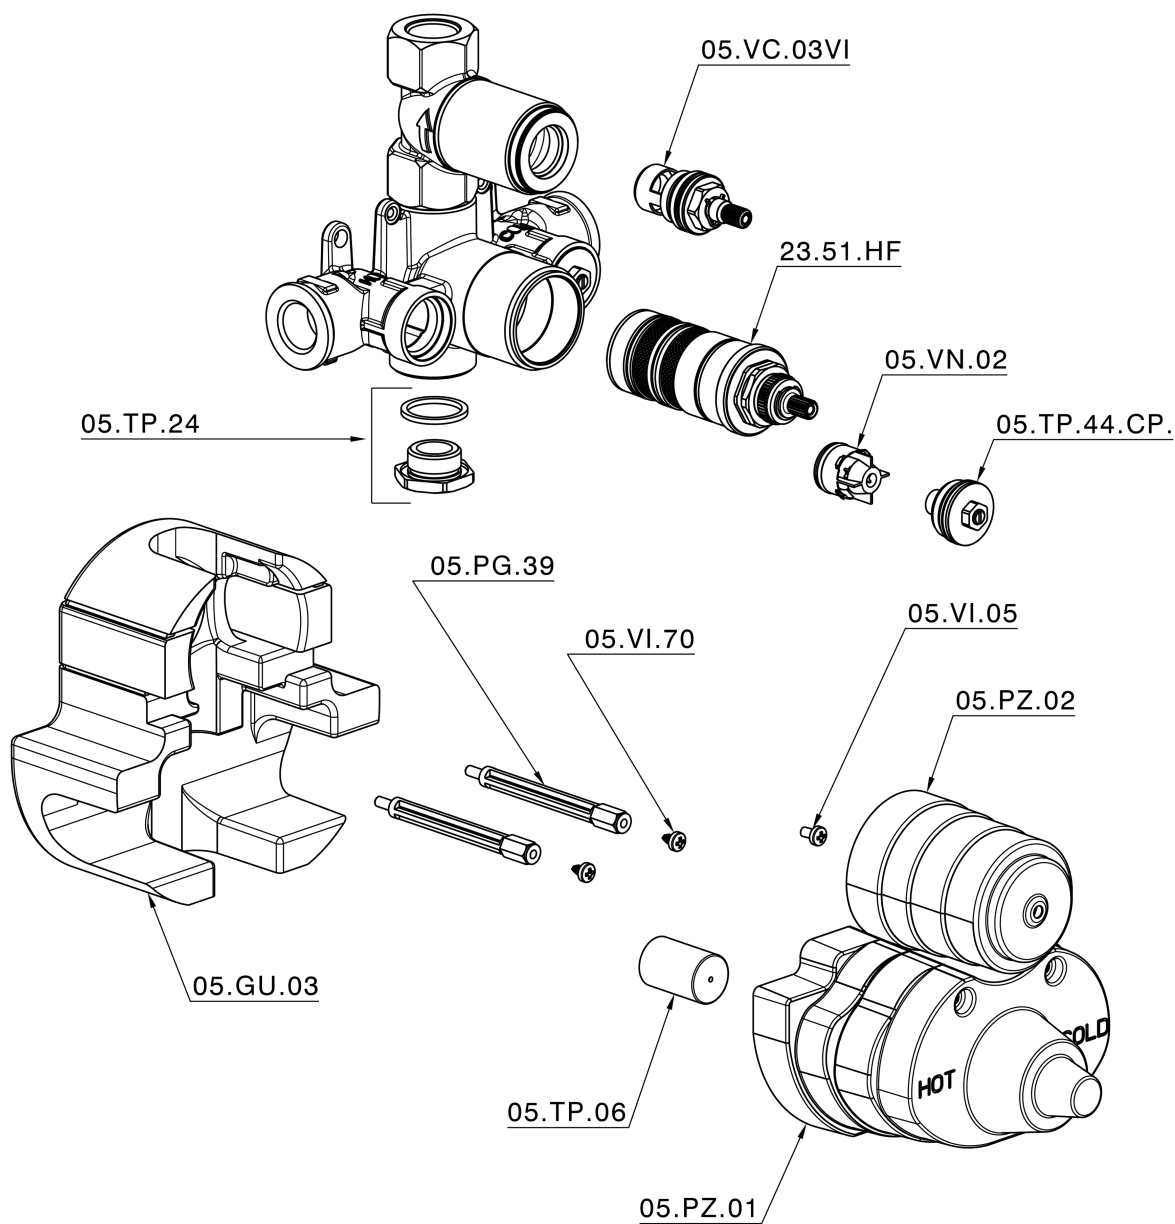

## Parte externa termostático ducha emp. 1 salida THERMO\_CS007280

CS007280

<https://es.huberitalia.com/parte-externa-termostatico-ducha-emp-1-salida-thermo-cs007280>

## Parte empotrada termostático ducha 1 salida EMPOTRADO\_ZB007341

ZB007341

<https://es.huberitalia.com/parte-empotrada-termostatico-ducha-1-salida-empotrado-zb007341>

## Parte empotrada termostático ducha 1 salida EMPOTRADO\_ZB007281

ZB007281

<https://es.huberitalia.com/parte-empotrada-termostatico-ducha-1-salida-empotrado-zb007281>

2025-04-12