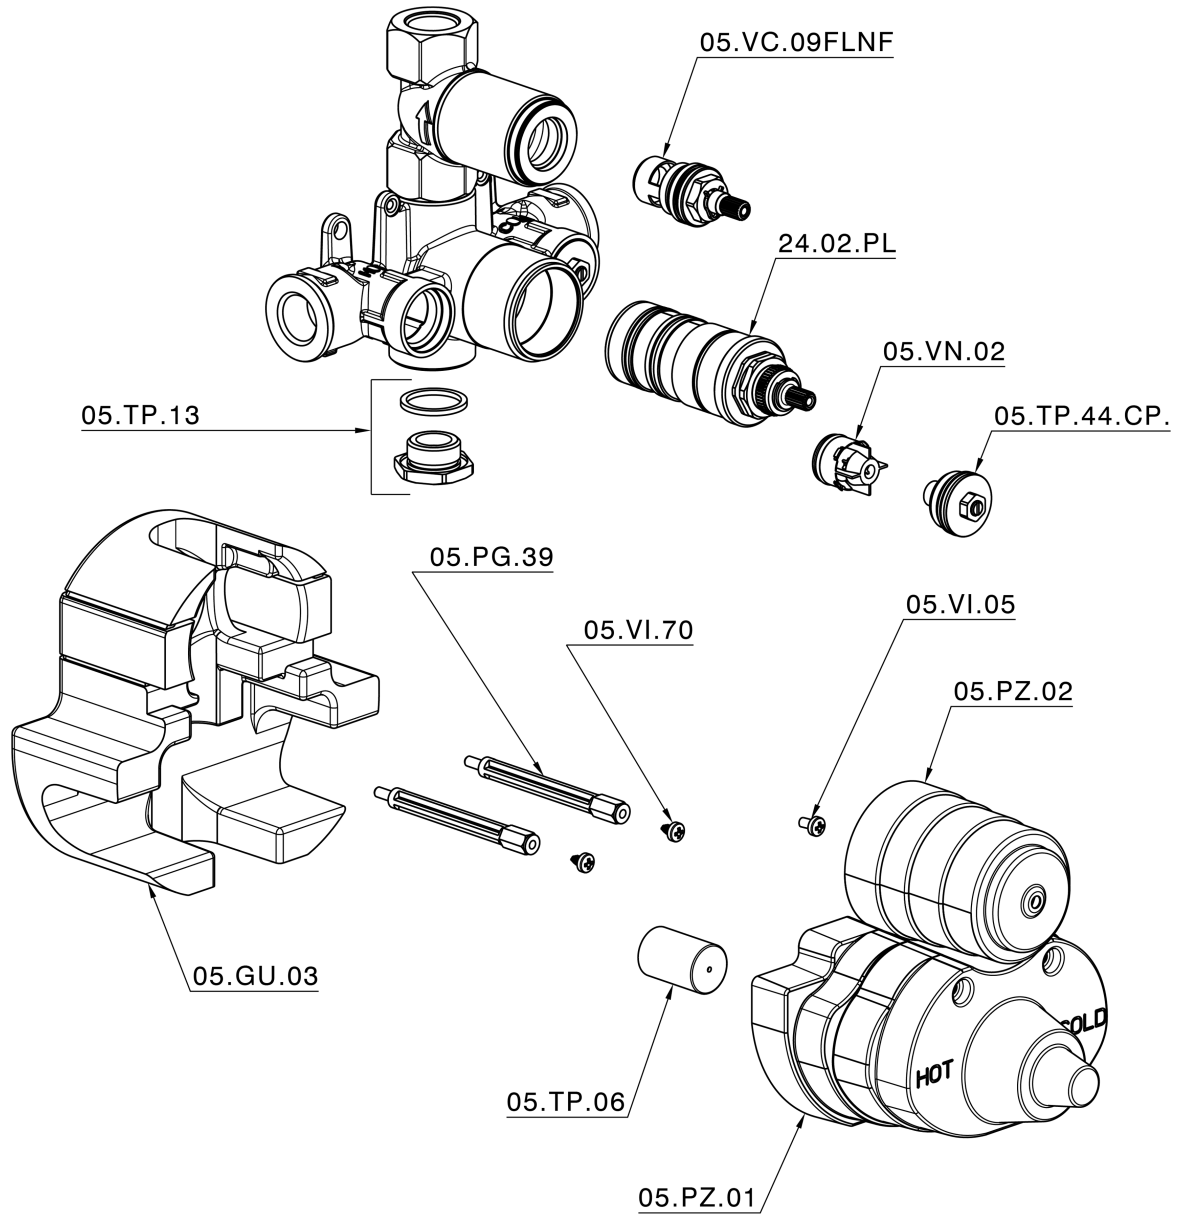

## Parte externa termostático ducha emp. 1 salida THERMO\_CS007280

CS007280

<https://es.huberitalia.com/parte-externa-termostatico-ducha-emp-1-salida-thermo-cs007280>

## Parte empotrada termostático ducha 1 salida EMPOTRADO\_ZB007341

ZB007341

<https://es.huberitalia.com/parte-empotrada-termostatico-ducha-1-salida-empotrado-zb007341>

## Parte empotrada termostático ducha 1 salida EMPOTRADO\_ZB007281

ZB007281

<https://es.huberitalia.com/parte-empotrada-termostatico-ducha-1-salida-empotrado-zb007281>

2025-04-12