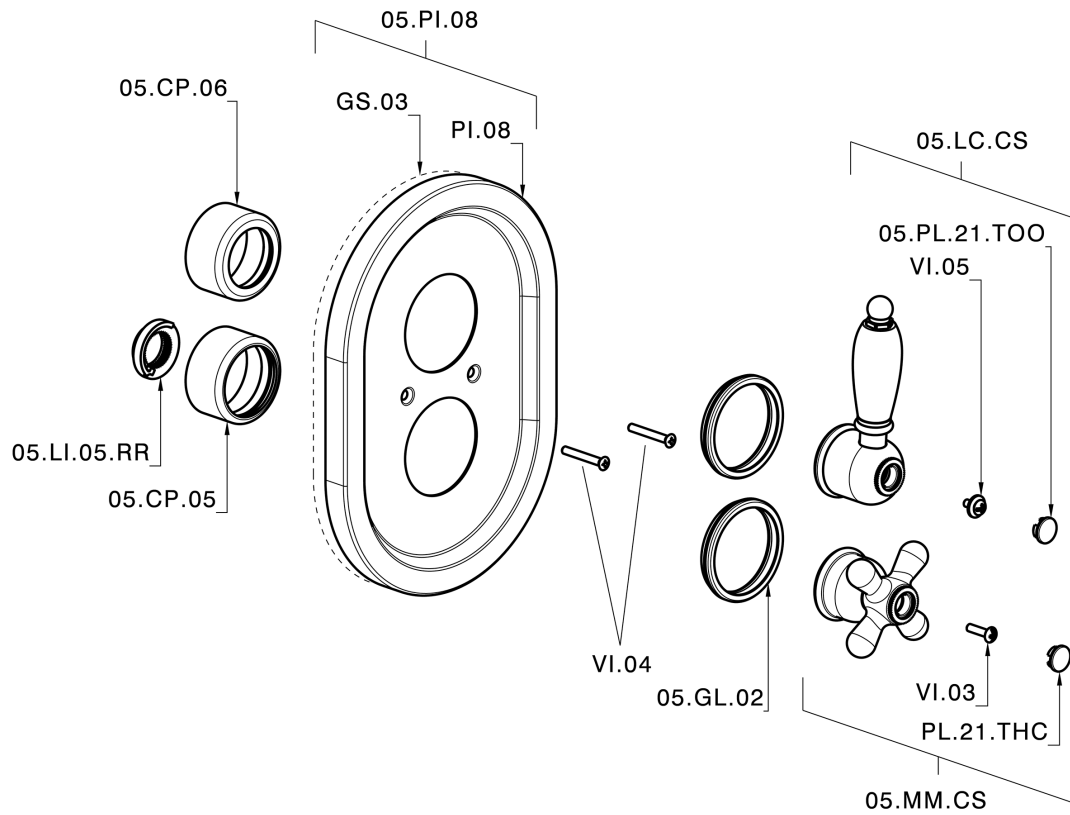

## Parte externa termostático ducha emp. 1 salida THERMO\_CS007280

CS007280

<https://es.huberitalia.com/parte-externa-termostatico-ducha-emp-1-salida-thermo-cs007280>

## Parte empotrada termostático ducha 1 salida EMPOTRADO\_ZB007341

ZB007341

<https://es.huberitalia.com/parte-empotrada-termostatico-ducha-1-salida-empotrado-zb007341>

## Parte empotrada termostático ducha 1 salida EMPOTRADO\_ZB007281

ZB007281

<https://es.huberitalia.com/parte-empotrada-termostatico-ducha-1-salida-empotrado-zb007281>

2025-04-12