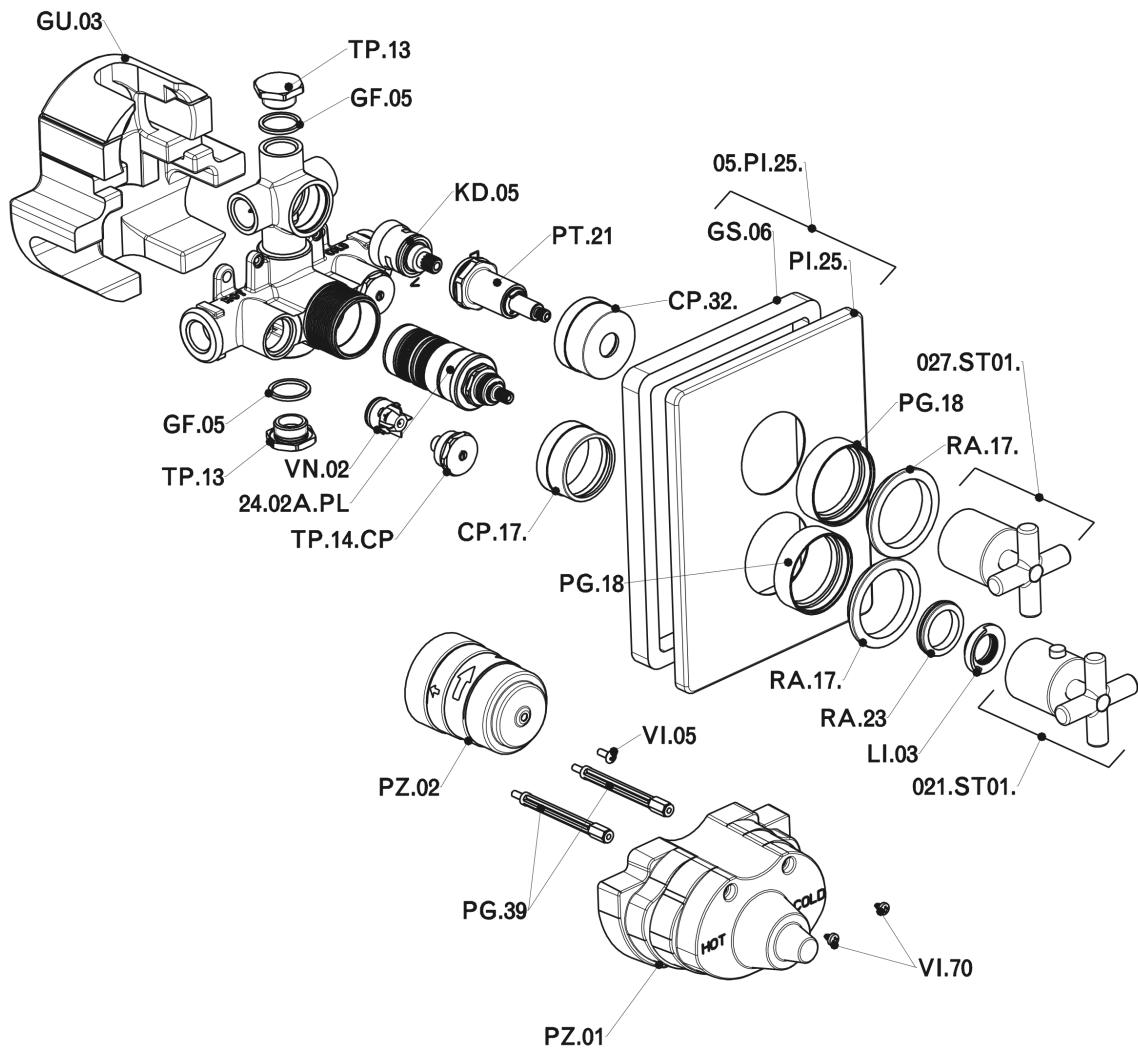

Parte externa termostático ducha emp. 2 salidas THERMO_SU018100

SU018100

<https://es.huberitalia.com/parte-externa-termostatico-ducha-emp-2-salidas-thermo-su018100>

Parte empotrada termostático ducha 2 salidas EMPOTRADO_ZB018101

ZB018101

<https://es.huberitalia.com/parte-empotrada-termostatico-ducha-2-salidas-empotrado-zb018101>

2024-11-21