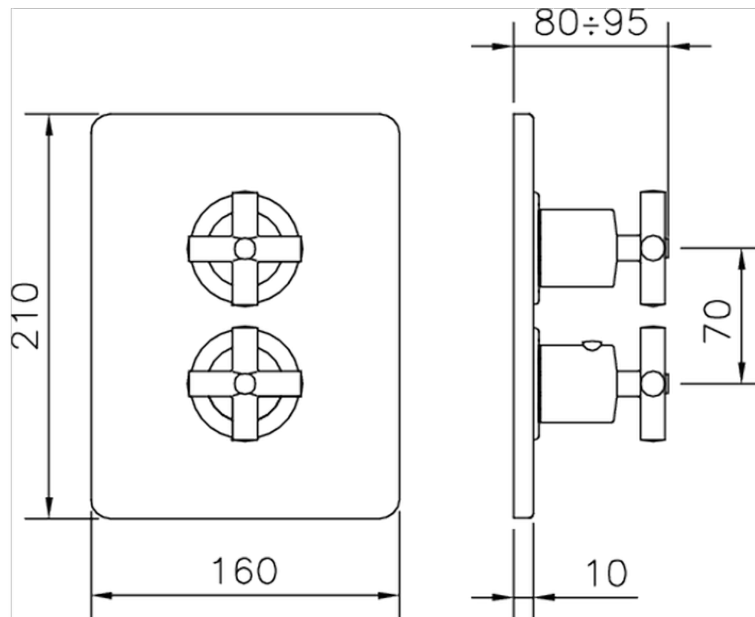

## Parte externa termostático ducha emp. 2 salidas THERMO\_SU018100

SU018100

<https://es.huberitalia.com/parte-externa-termostatico-ducha-emp-2-salidas-thermo-su018100>

## Piastra/Plate/Plaque/Platte/Placa

2-3mm: XX 25-40 YY 76-91

10 mm: XX 16-31 YY 65-80

ZB018101

<https://es.huberitalia.com/parte-empotrada-termostatico-ducha-2-salidas-empotrado-zb018101>

2024-11-21