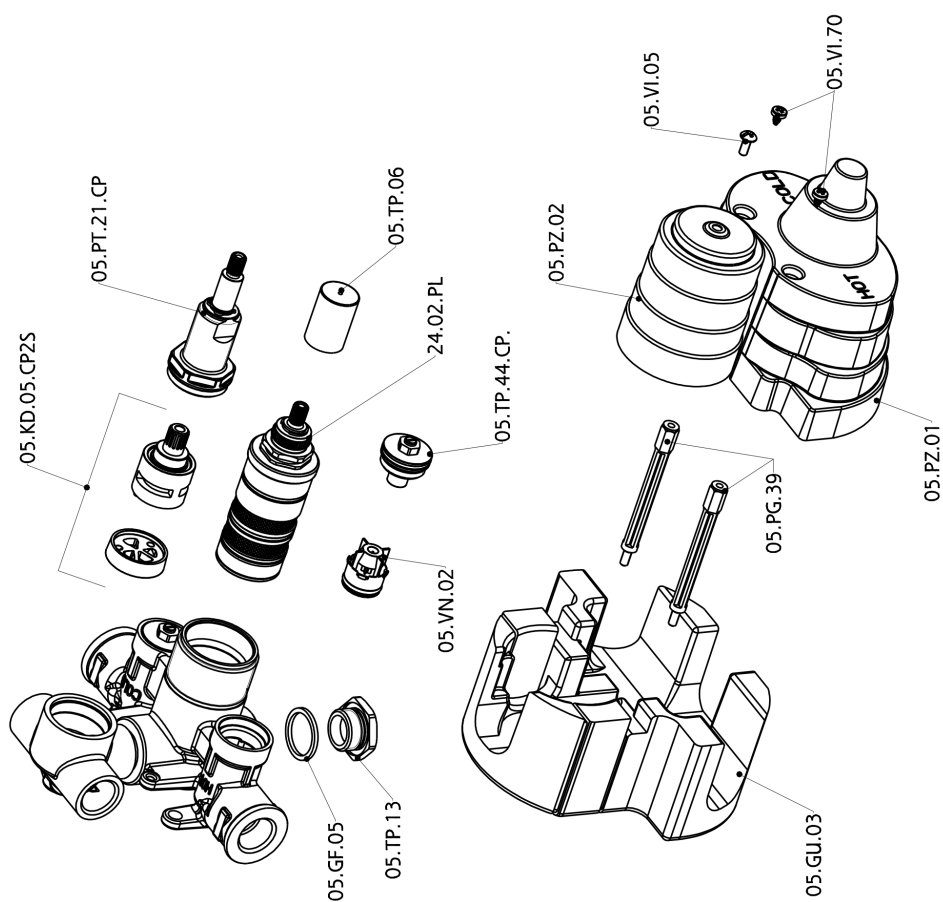

## Parte externa termostático ducha emp. 2 salidas THERMO\_SU018100

SU018100

<https://es.huberitalia.com/parte-externa-termostatico-ducha-emp-2-salidas-thermo-su018100>

## Parte empotrada termostático ducha 2 salidas EMPOTRADO\_ZB018101

ZB018101

<https://es.huberitalia.com/parte-empotrada-termostatico-ducha-2-salidas-empotrado-zb018101>

2024-11-21