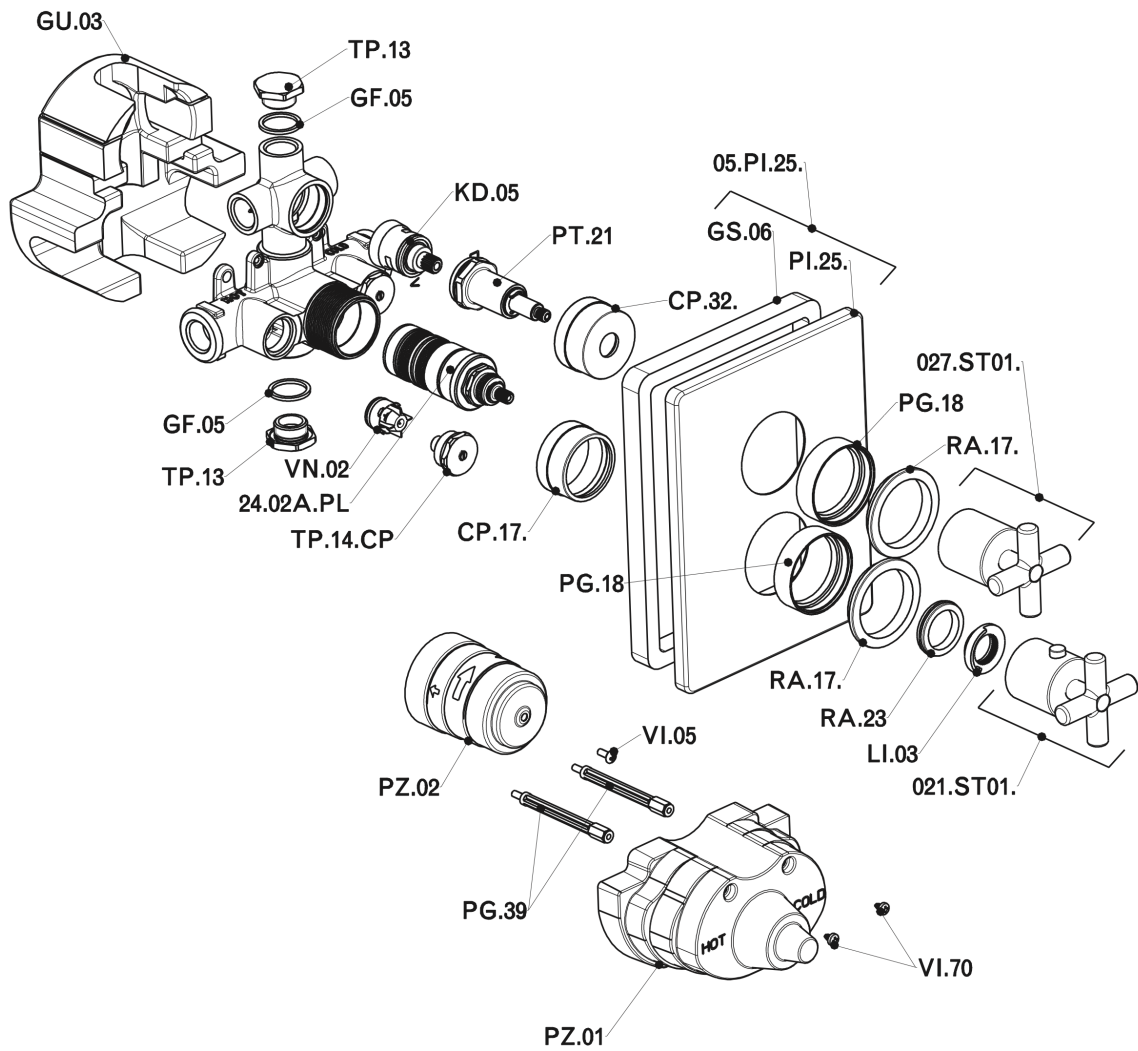

## Parte externa termostático ducha emp. 2 salidas THERMO\_SU018100

SU018100

<https://es.huberitalia.com/parte-externa-termostatico-ducha-emp-2-salidas-thermo-su018100>

## Parte empotrada termostático ducha 2 salidas EMPOTRADO\_ZB018101

ZB018101

<https://es.huberitalia.com/parte-empotrada-termostatico-ducha-2-salidas-empotrado-zb018101>

2024-11-21