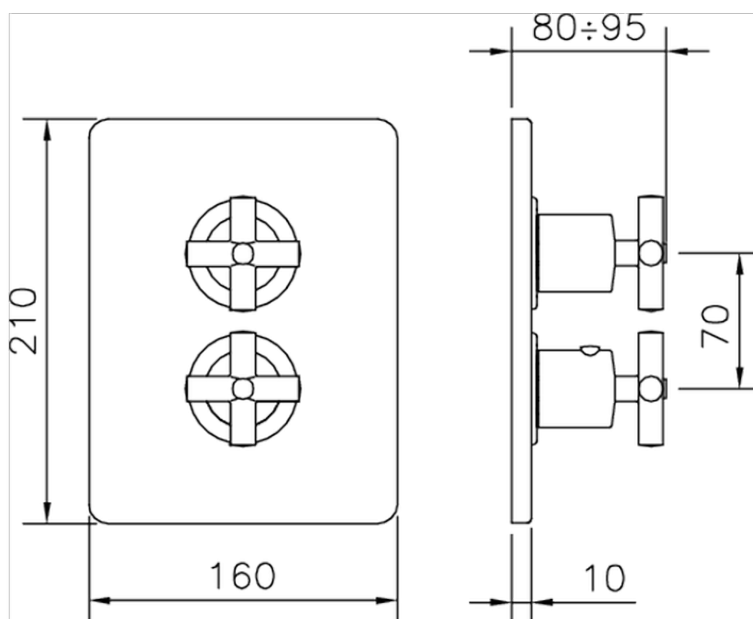

## Parte externa termostático ducha emp. 2 salidas THERMO\_SU018100

SU018100

<https://es.huberitalia.com/parte-externa-termostatico-ducha-emp-2-salidas-thermo-su018100>

## Piastra/Plate/Plaque/Platte/Placa

2-3mm: XX 25-40 YY 76-91

10 mm: XX 16-31 YY 65-80

ZB018101

<https://es.huberitalia.com/parte-empotrada-termostatico-ducha-2-salidas-empotrado-zb018101>

2024-11-21