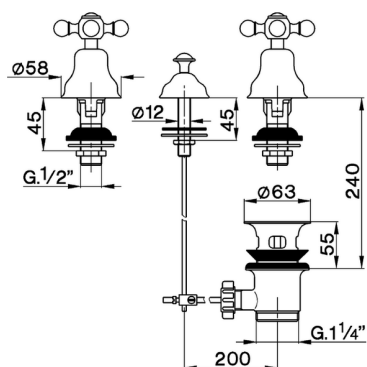

Conjunto bidé 3 agujeros VICTORIAN_AC901210

MODELO **AC901210**

Conjunto bidé 3 agujeros, con desagüe automático
1"1/4, sin caño

ACABADOS DISPONIBLES

-  **21** 21 Cromo
-  **27** 27 Bronce Viejo
-  **2A** 2A Niquel Satinado Cepillado
-  **2G** 2G Oro Viejo
-  **2W** 2W Oro Cepillado