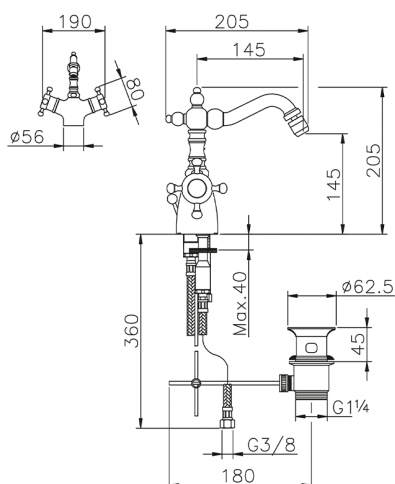

Bidé termostático THERMO_VTT56010

MODELO **VTT56010**

Bidé termostático, con desagüe automático
1"1/4, caño giratorio, latiguillos acero G.3/8"

ACABADOS DISPONIBLES

21 21 Cromo

2W 2W Oro Cepillado

CARACTERÍSTICAS

Recambio Cartucho **24.04A.PP**

Cartucho Termostático Plus P 8X20

Termostático

El Termostático Huber es tu gestor personal del agua, ayudándote a manejar, controlar y ahorrar agua y energía.

Bidé termostático THERMO_VTT56010

VTT56010

<https://es.huberitalia.com/bide-termostatico-thermo-vtt56010>

2026-05-20