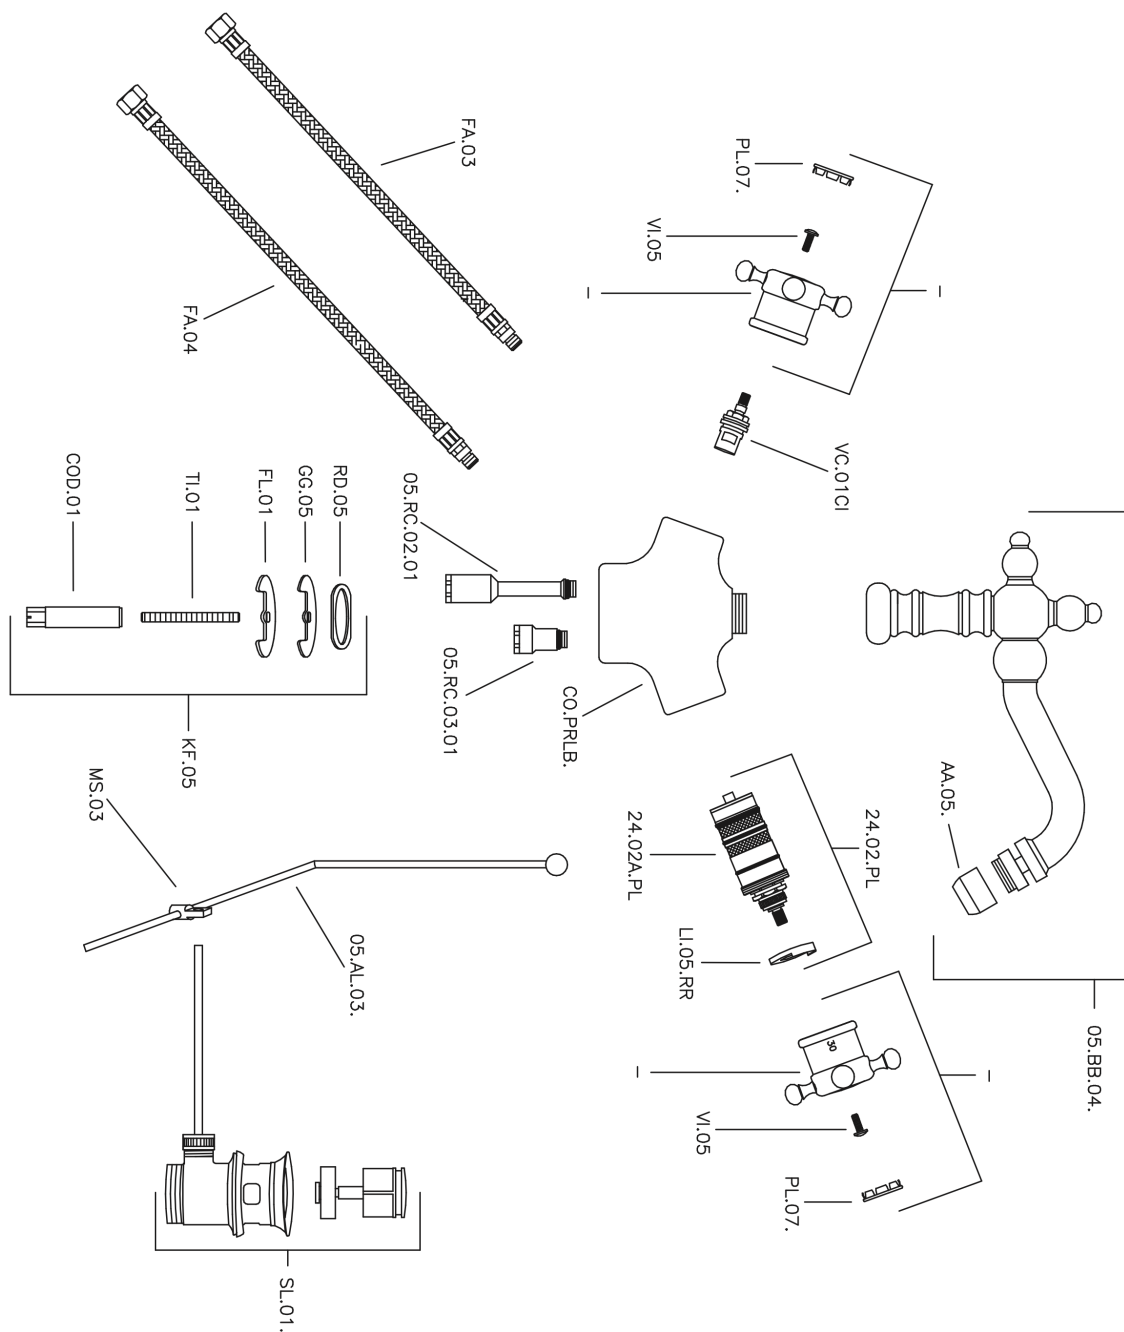

Bidé termostático THERMO_VTT56010

MODELO **VTT56010**

Bidé termostático, con desagüe automático
1"1/4, caño giratorio, latiguillos acero G.3/8"

ACABADOS DISPONIBLES

21 21 Cromo

2W 2W Oro Cepillado

CARACTERÍSTICAS

Recambio Cartucho **24.04A.PP**

Cartucho Termostático Plus P 8X20

Termostático

El Termostático Huber es tu gestor personal del agua, ayudándote a manejar, controlar y ahorrar agua y energía.

Bidé termostático THERMO_VTT56010