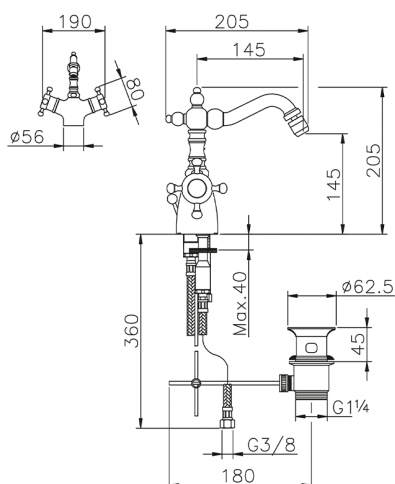

## Bidé termostático THERMO\_VTT56010

MODELO **VTT56010**

Bidé termostático, con desagüe automático  
1"1/4, caño giratorio, latiguillos acero G.3/8"

ACABADOS DISPONIBLES

**21** 21 Cromo

**2W** 2W Oro Cepillado

CARACTERÍSTICAS

Recambio Cartucho **24.04A.PP**

**Cartucho Termostático Plus P 8X20**