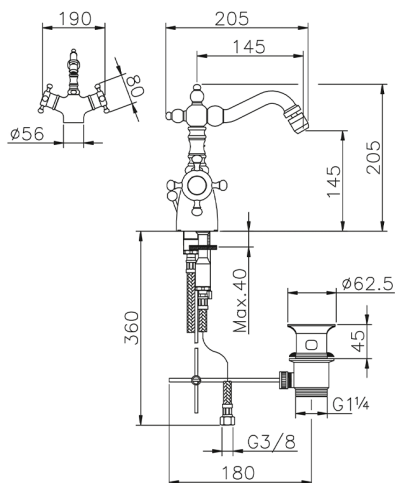

Bidé termostático THERMO_VTT56010

MODELO **VTT56010**

Bidé termostático, con desagüe automático
1"1/4, caño giratorio, latiguillos acero G.3/8"

ACABADOS DISPONIBLES

21 21 Cromo

2W 2W Oro Cepillado

CARACTERÍSTICAS

Recambio Cartucho **24.04A.PP**

Cartucho Termostático Plus P 8X20

Termostático

El Termostático Huber es tu gestor personal del agua, ayudándote a manejar, controlar y ahorrar agua y energía.

Bidé termostático THERMO_VTT56010

VTT56010

<https://es.huberitalia.com/bide-termostatico-thermo-vtt56010>

2026-04-12