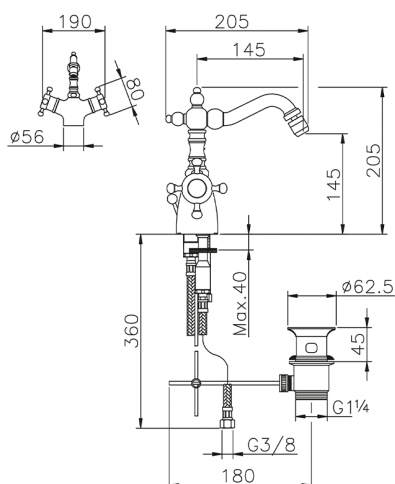

Bidé termostático THERMO_VTT56010

MODELO **VTT56010**

Bidé termostático, con desagüe automático
1"1/4, caño giratorio, latiguillos acero G.3/8"

ACABADOS DISPONIBLES

21 21 Cromo

2W 2W Oro Cepillado

CARACTERÍSTICAS

Recambio Cartucho **24.04A.PP**

Cartucho Termostático Plus P 8X20

Termostático

El Termostático Huber es tu gestor personal del agua, ayudándote a manejar, controlar y ahorrar agua y energía.

Bidé termostático THERMO_VTT56010

VTT56010

<https://es.huberitalia.com/bide-termostatico-thermo-vtt56010>

2026-04-10