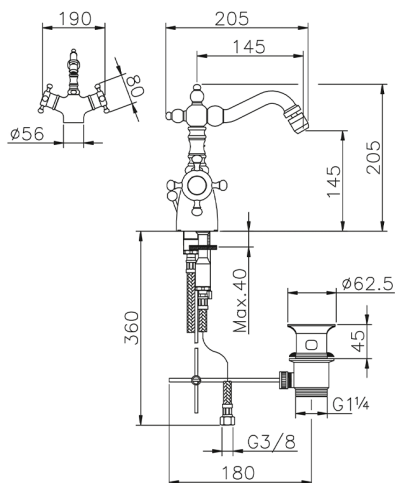

Bidé termostático THERMO_VTT56010

MODELO **VTT56010**

Bidé termostático, con desagüe automático
1"1/4, caño giratorio, latiguillos acero G.3/8"

ACABADOS DISPONIBLES

21 21 Cromo

2W 2W Oro Cepillado

CARACTERÍSTICAS

Recambio Cartucho **24.04A.PP**

Cartucho Termostático Plus P 8X20

Termostático

El Termostático Huber es tu gestor personal del agua, ayudándote a manejar, controlar y ahorrar agua y energía.

Bidé termostático THERMO_VTT56010