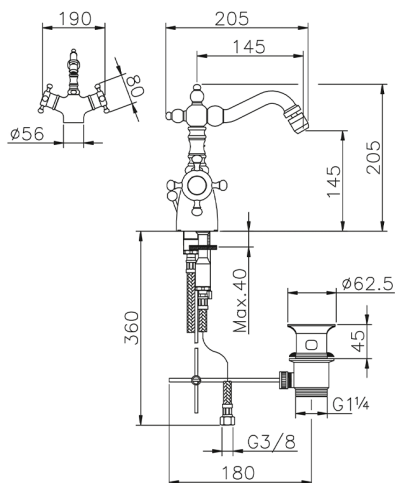

## Bidé termostático THERMO\_VTT56010

MODELO **VTT56010**

Bidé termostático, con desagüe automático  
1"1/4, caño giratorio, latiguillos acero G.3/8"

ACABADOS DISPONIBLES

**21** 21 Cromo

**2W** 2W Oro Cepillado

CARACTERÍSTICAS

Recambio Cartucho **24.04A.PP**

**Cartucho Termostático Plus P 8X20**